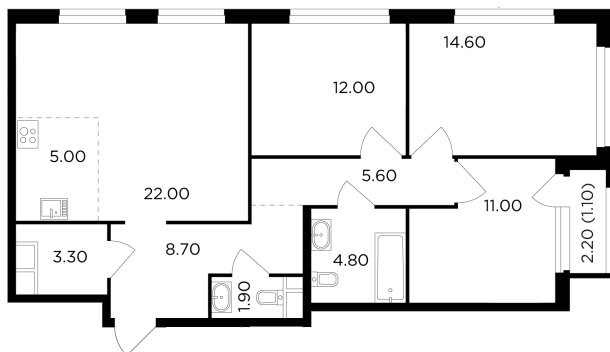

Планировка

С мебелью

+7 (495) 500-00-04

ingrad.ru

4-комн. квартира №197, 90м²

ЖК Филатов Луг,
Корпус 5, Секция 2, Этаж 6 из 20

19 200 000₽

213 308₽/м²

● м. «Саларьево»

Отделка

Без отделки

Ввод

II квартал 2026

На этаже

На генплане

Квартира
на сайте