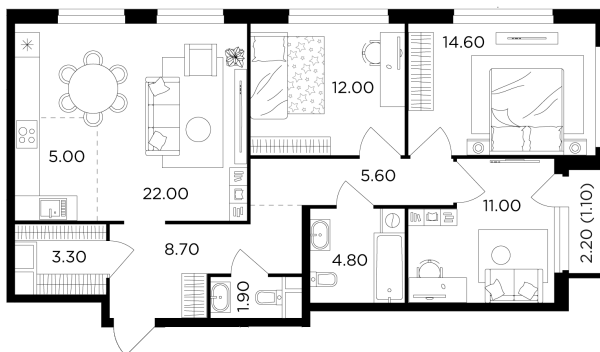

Планировка

С мебелью

+7 (495) 500-00-04

ingrad.ru

4-комн. квартира №197, 90м²

ЖК Филатов Луг,
Корпус 5, Секция 2, Этаж 6 из 20

19 200 000₽

213 308₽/м²

● м. «Саларьево»

Отделка

Без отделки

Ввод

II квартал 2026

На этаже

На генплане

Квартира
на сайте