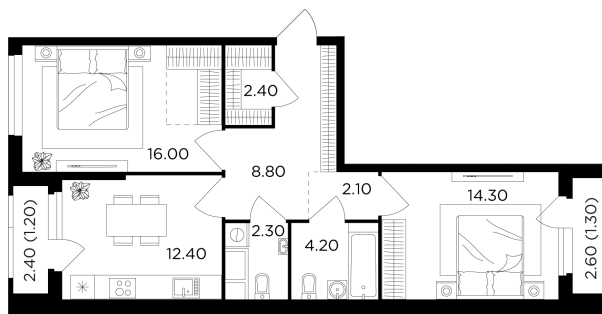

Планировка

С мебелью

+7 (495) 500-00-04

ingrad.ru

2-комн. квартира №194, 65м²

ЖК Филатов Луг,
Корпус 5, Секция 2, Этаж 5 из 20

15 350 000₽

236 000₽/м²

● м. «Саларьево»

Отделка

Без отделки

Ввод

II квартал 2026

На этаже

На генплане

Квартира
на сайте