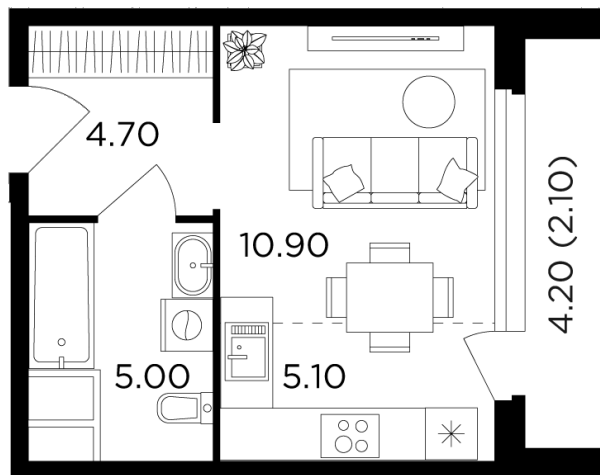

Планировка

С мебелью

+7 (495) 500-00-04

ingrad.ru

Студия №193, 27.8м²

ЖК Филатов Луг,
Корпус 5, Секция 2, Этаж 5 из 20

8 160 440₽

293 541₽/м²

● М Саларьево

Отделка

Без отделки

Ввод

II квартал 2026

На этаже

На генплане

Квартира
на сайте