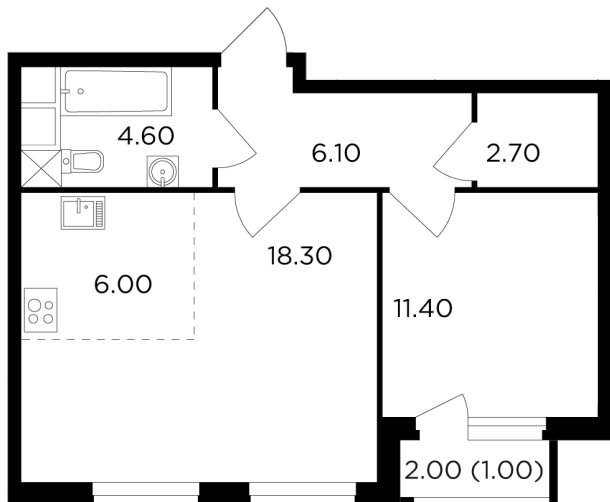

Планировка

С мебелью

+7 (495) 500-00-04

ingrad.ru

2-комн. квартира №192, 50.1м²

ЖК Филатов Луг,
Корпус 5, Секция 2, Этаж 5 из 20

12 620 000₽

251 771₽/м²

● м. «Саларьево»

Отделка

Без отделки

Ввод

II квартал 2026

На этаже

На генплане

Квартира
на сайте