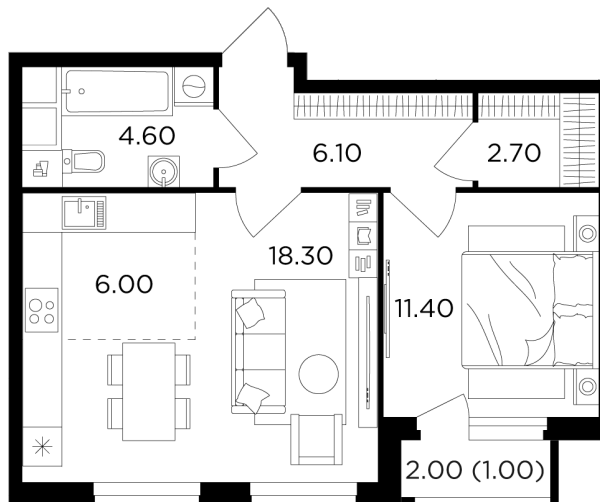

Планировка

С мебелью

+7 (495) 500-00-04

ingrad.ru

2-комн. квартира №192, 50.1м²

ЖК Филатов Луг,
Корпус 5, Секция 2, Этаж 5 из 20

12 620 000₽

251 771₽/м²

● м. «Саларьево»

Отделка

Без отделки

Ввод

II квартал 2026

На этаже

На генплане

Квартира
на сайте