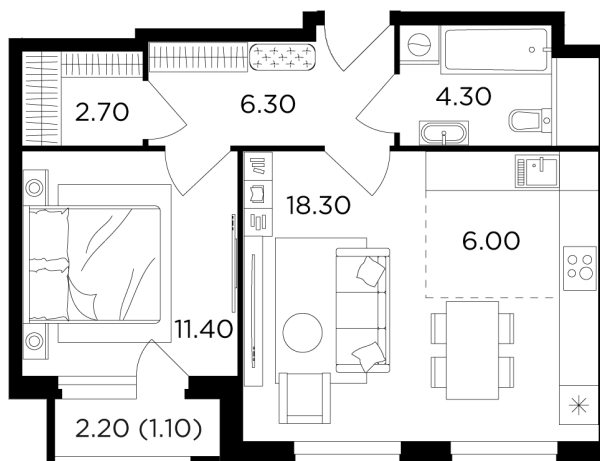

Планировка

С мебелью

+7 (495) 500-00-04

ingrad.ru

2-комн. квартира №191, 50.1м²

ЖК Филатов Луг,
Корпус 5, Секция 2, Этаж 5 из 20

12 558 672₽

250 672₽/м²

● М Саларьево

Отделка

Без отделки

Ввод

II квартал 2026

На этаже

На генплане

Квартира
на сайте