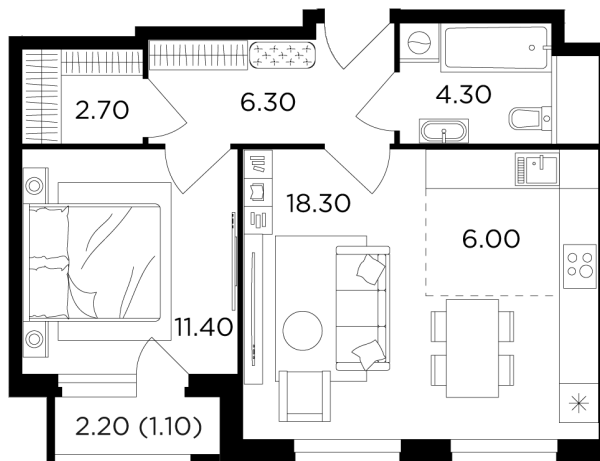

Планировка

С мебелью

+7 (495) 500-00-04

ingrad.ru

2-комн. квартира №191, 50.1м²

ЖК Филатов Луг,
Корпус 5, Секция 2, Этаж 5 из 20

12 620 000₽

251 771₽/м²

● м. «Саларьево»

Отделка

Без отделки

Ввод

II квартал 2026

На этаже

На генплане

Квартира
на сайте