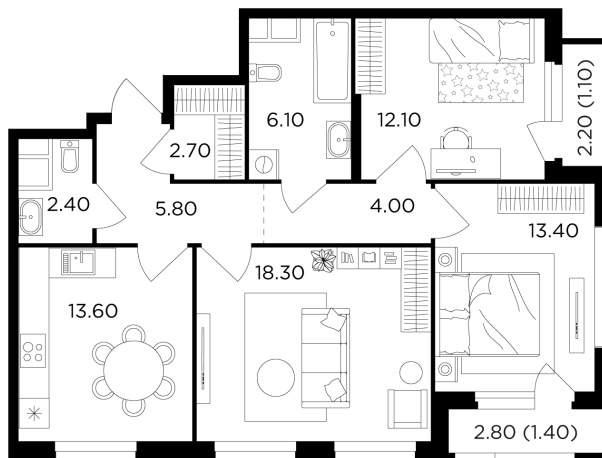

Планировка

С мебелью

+7 (495) 500-00-04

ingrad.ru

3-комн. квартира №190, 80.9м²

ЖК Филатов Луг,
Корпус 5, Секция 2, Этаж 5 из 20

17 070 000₽

210 917₽/м²

● м. «Саларьево»

Отделка

Без отделки

Ввод

II квартал 2026

На этаже

На генплане

Квартира
на сайте