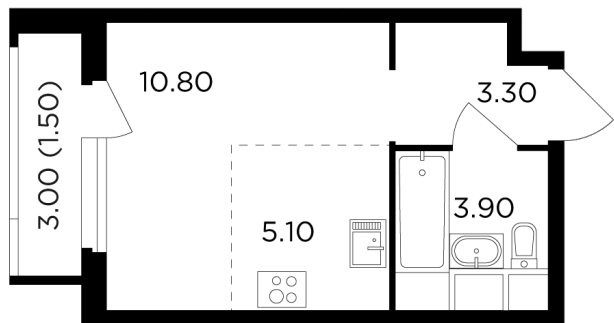

Планировка

С мебелью

+7 (495) 500-00-04

ingrad.ru

Студия №188, 24.6м²

ЖК Филатов луг,
Корпус 5, Секция 2, Этаж 5 из 20

6 860 000₽

278 862₽/м²

● м. «Филатов Луг»

Отделка

Без отделки

Ввод

II квартал 2026

Лоджия

На этаже

На генплане