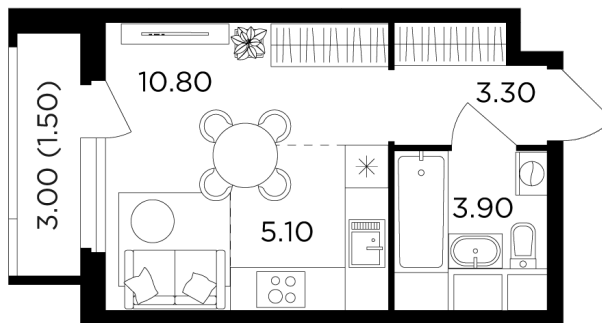

Планировка

С мебелью

+7 (495) 500-00-04

ingrad.ru

Студия №188, 24.6м²

ЖК Филатов луг,
Корпус 5, Секция 2, Этаж 5 из 20

6 860 000₽

278 862₽/м²

● м. «Филатов Луг»

Отделка

Без отделки

Ввод

II квартал 2026

Лоджия

На этаже

На генплане