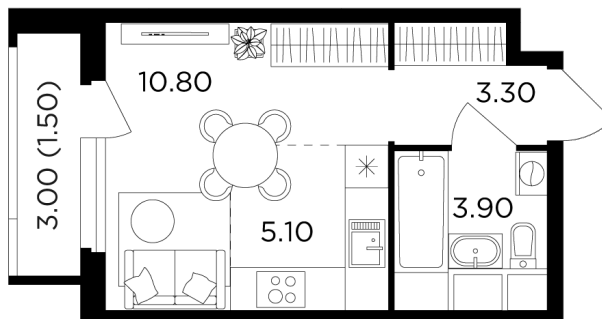

## Планировка

## С мебелью

+7 (495) 500-00-04

[ingrad.ru](http://ingrad.ru)

**Студия №188, 24.6м<sup>2</sup>**

ЖК Филатов Луг,  
Корпус 5, Секция 2, Этаж 5 из 20

**7 475 719₽**

303 891₽/м<sup>2</sup>

● М Саларьево