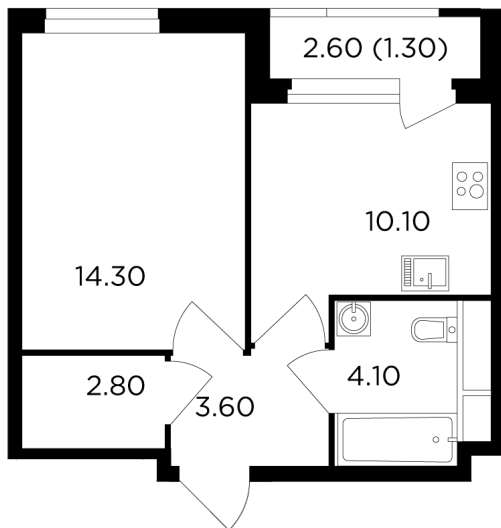

Планировка

С мебелью

+7 (495) 500-00-04

ingrad.ru

1-комн. квартира №187, 36.2м²

ЖК Филатов Луг,
Корпус 5, Секция 2, Этаж 4 из 20

10 210 000₽

281 818₽/м²

● м. «Саларьево»

Отделка

Без отделки

Ввод

II квартал 2026

На этаже

На генплане

Квартира
на сайте