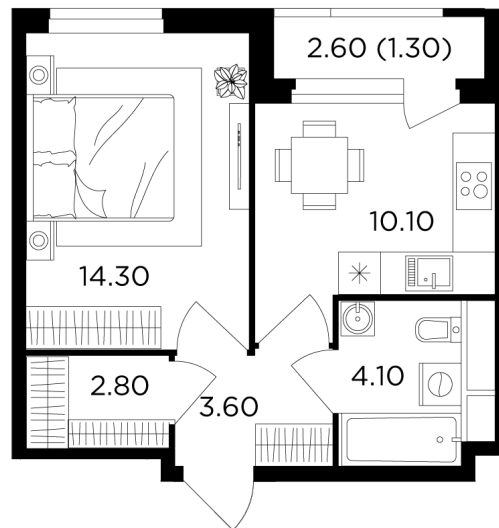

Планировка

С мебелью

+7 (495) 500-00-04

ingrad.ru

1-комн. квартира №187, 36.2м²

ЖК Филатов Луг,
Корпус 5, Секция 2, Этаж 4 из 20

10 210 000₽

281 818₽/м²

● м. «Саларьево»

Отделка

Без отделки

Ввод

II квартал 2026

На этаже

На генплане

Квартира
на сайте