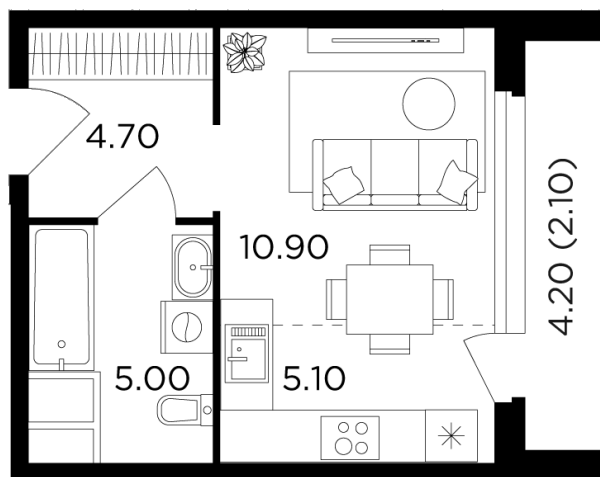

Планировка

С мебелью

+7 (495) 500-00-04

ingrad.ru

Студия №185, 27.8м²

ЖК Филатов Луг,
Корпус 5, Секция 2, Этаж 4 из 20

8 139 673Р

292 794Р/м²

● М Саларьево

Отделка

Без отделки

Ввод

II квартал 2026

На этаже

На генплане

Квартира
на сайте