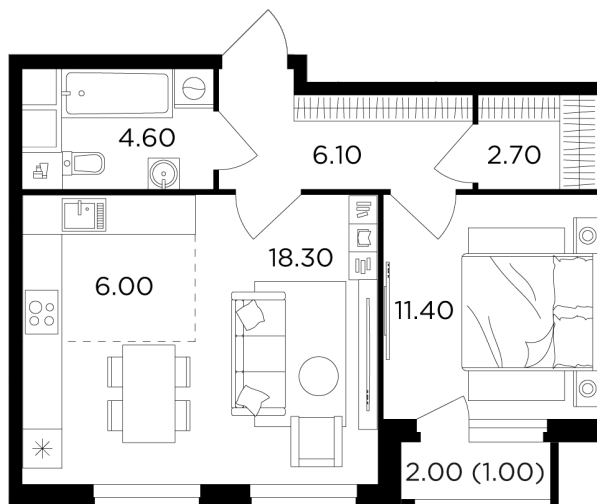

## Планировка

## С мебелью

+7 (495) 500-00-04

[ingrad.ru](http://ingrad.ru)

**2-комн. квартира №184, 50.1м<sup>2</sup>**

ЖК Филатов Луг,  
Корпус 5, Секция 2, Этаж 4 из 20

**12 590 000₽**

251 131₽/м<sup>2</sup>

● м. «Саларьево»