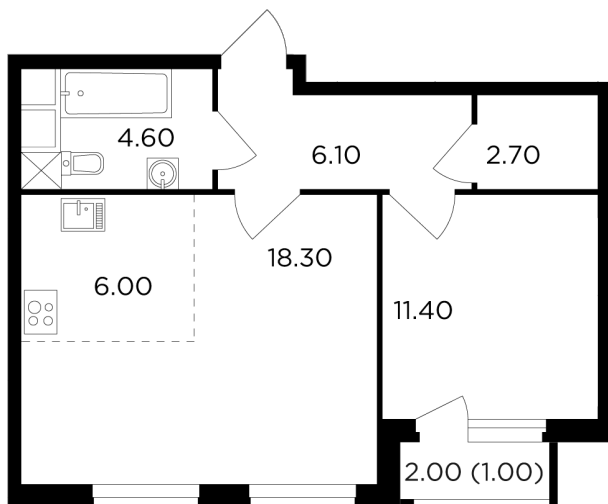

## Планировка

## С мебелью

+7 (495) 500-00-04

[ingrad.ru](http://ingrad.ru)

**2-комн. квартира №184, 50.1м<sup>2</sup>**

ЖК Филатов Луг,  
Корпус 5, Секция 2, Этаж 4 из 20

**12 590 000₽**

251 131₽/м<sup>2</sup>

● м. «Саларьево»