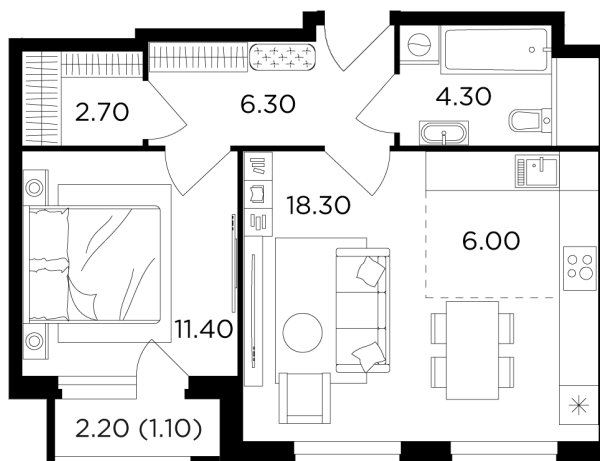

Планировка

С мебелью

+7 (495) 500-00-04

ingrad.ru

2-комн. квартира №183, 50.1м²

ЖК Филатов Луг,
Корпус 5, Секция 2, Этаж 4 из 20

12 590 000₽

251 131₽/м²

● м. «Саларьево»

Отделка

Без отделки

Ввод

II квартал 2026

На этаже

На генплане

Квартира
на сайте