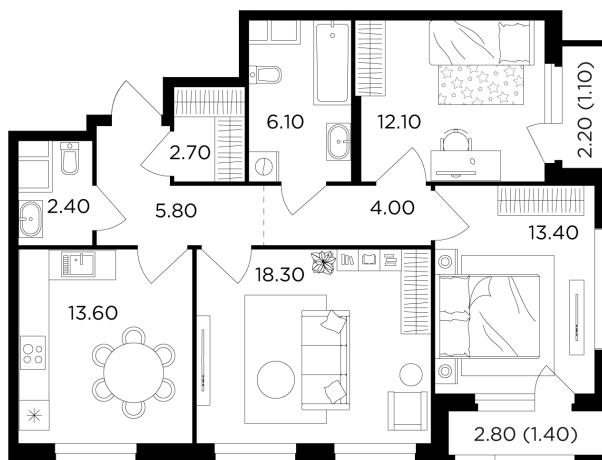

Планировка

С мебелью

+7 (495) 500-00-04

[ingrad.ru](http://ingrad.ru)

3-комн. квартира №182, 80.9м<sup>2</sup>

ЖК Филатов луг,  
Корпус 5, Секция 2, Этаж 4 из 20

15 760 000₽

194 809₽/м<sup>2</sup>

● м. «Филатов Луг»

Отделка

Без отделки

Ввод

II квартал 2026

На этаже

На генплане

Лоджия Балкон