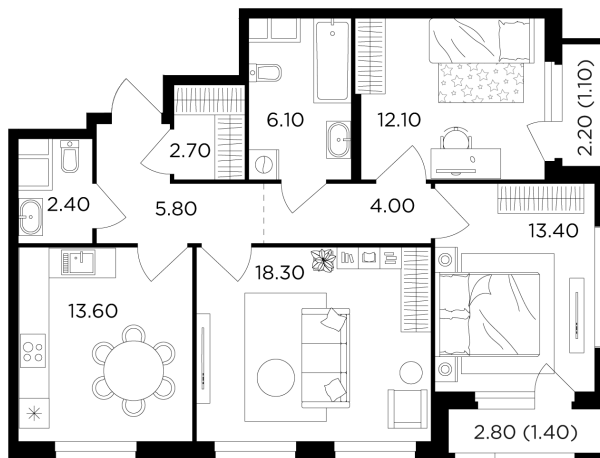

Планировка

С мебелью

+7 (495) 500-00-04

ingrad.ru

3-комн. квартира №182, 80.9м²

ЖК Филатов Луг,
Корпус 5, Секция 2, Этаж 4 из 20

16 902 847₽

208 935₽/м²

● Саларьево

Отделка

Без отделки

Ввод

II квартал 2026

На этаже

На генплане

Квартира
на сайте