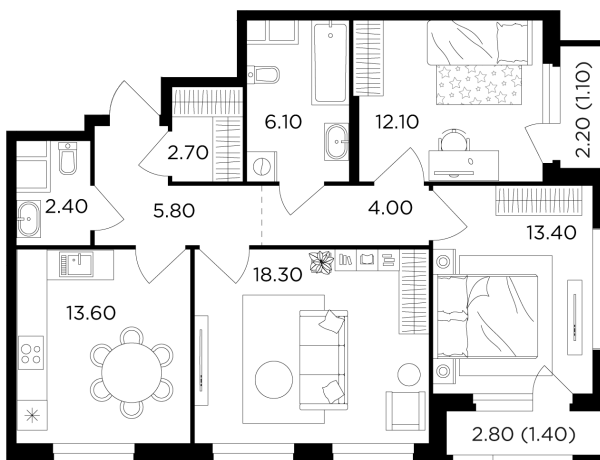

Планировка

С мебелью

+7 (495) 500-00-04

[ingrad.ru](http://ingrad.ru)

3-комн. квартира №182, 80.9м<sup>2</sup>

ЖК Филатов луг,  
Корпус 5, Секция 2, Этаж 4 из 20

15 760 000₽

194 809₽/м<sup>2</sup>

● м. «Филатов Луг»

Отделка

Без отделки

Ввод

II квартал 2026

На этаже

На генплане

Лоджия Балкон