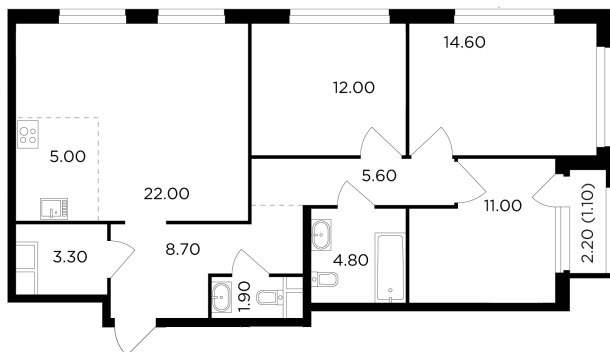

Планировка

С мебелью

+7 (495) 500-00-04

ingrad.ru

4-комн. квартира №181, 90м²

ЖК Филатов Луг,
Корпус 5, Секция 2, Этаж 4 из 20

19 150 000₽

212 729₽/м²

● м. «Саларьево»

Отделка

Без отделки

Ввод

II квартал 2026

На этаже

На генплане

Квартира
на сайте