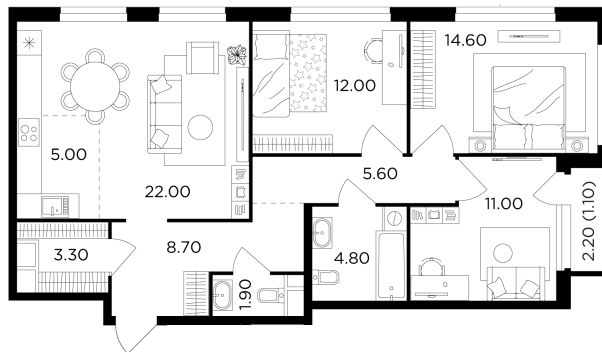

Планировка

С мебелью

+7 (495) 500-00-04

ingrad.ru

4-комн. квартира №181, 90м²

ЖК Филатов Луг,
Корпус 5, Секция 2, Этаж 4 из 20

18 690 742₽

207 675₽/м²

● М Саларьево

Отделка

Без отделки

Ввод

II квартал 2026

На этаже

На генплане

Квартира
на сайте