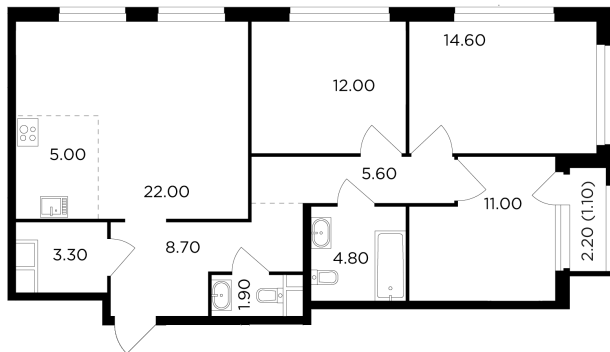

Планировка

С мебелью

+7 (495) 500-00-04

ingrad.ru

4-комн. квартира №181, 90м²

ЖК Филатов Луг,
Корпус 5, Секция 2, Этаж 4 из 20

18 690 742₽

207 675₽/м²

● М Саларьево

Отделка

Без отделки

Ввод

II квартал 2026

На этаже

На генплане

Квартира
на сайте