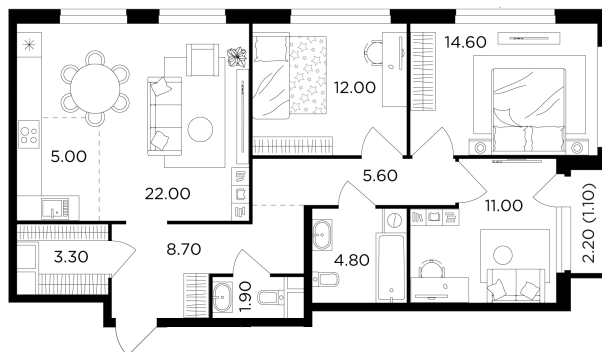

Планировка

С мебелью

+7 (495) 500-00-04

ingrad.ru

4-комн. квартира №181, 90м²

ЖК Филатов Луг,
Корпус 5, Секция 2, Этаж 4 из 20

19 150 000₽

212 729₽/м²

● м. «Саларьево»

Отделка

Без отделки

Ввод

II квартал 2026

На этаже

На генплане

Квартира
на сайте