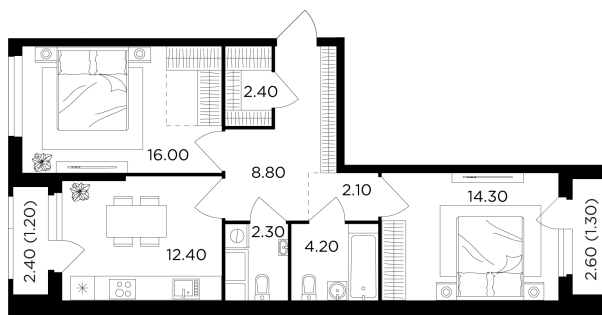

## Планировка

## С мебелью

+7 (495) 500-00-04

[ingrad.ru](http://ingrad.ru)

**2-комн. квартира №178, 65м<sup>2</sup>**

ЖК Филатов Луг,  
Корпус 5, Секция 2, Этаж 3 из 20

**15 270 000₽**

234 799₽/м<sup>2</sup>

● м. «Саларьево»