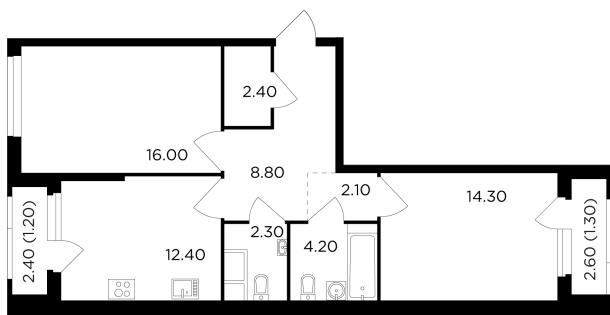

## С мебелью

+7 (495) 500-00-04

[ingrad.ru](http://ingrad.ru)

**2-комн. квартира №178, 65м<sup>2</sup>**

ЖК Филатов Луг,  
Корпус 5, Секция 2, Этаж 3 из 20

**15 270 000₽**

234 799₽/м<sup>2</sup>

● м. «Саларьево»