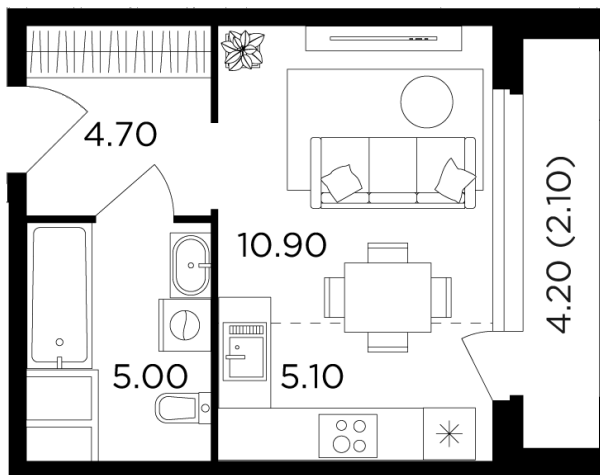

Планировка

С мебелью

+7 (495) 500-00-04

ingrad.ru

Студия №177, 27.8м²

ЖК Филатов Луг,
Корпус 5, Секция 2, Этаж 3 из 20

8 118 907₽

292 047₽/м²

● М Саларьево

Отделка

Без отделки

Ввод

II квартал 2026

На этаже

На генплане

Квартира
на сайте