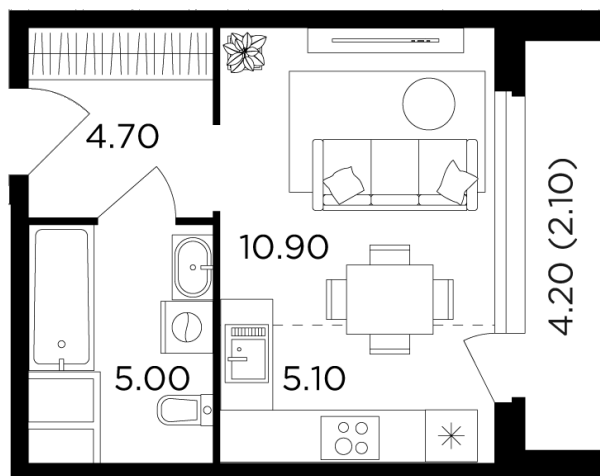

Планировка

С мебелью

+7 (495) 500-00-04

ingrad.ru

Студия №177, 27.8м²

ЖК Филатов Луг,
Корпус 5, Секция 2, Этаж 3 из 20

8 232 266₽

296 125₽/м²

● М Саларьево

Отделка

Без отделки

Ввод

II квартал 2026

На этаже

На генплане

Квартира
на сайте