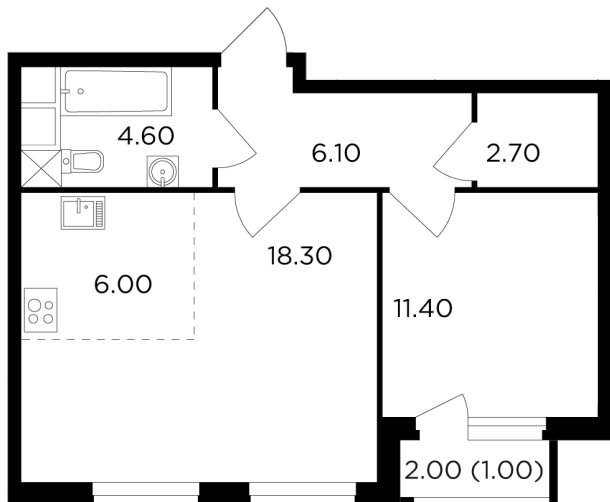

## Планировка

## С мебелью

+7 (495) 500-00-04

[ingrad.ru](http://ingrad.ru)

**2-комн. квартира №176, 50.1м<sup>2</sup>**

ЖК Филатов Луг,  
Корпус 5, Секция 2, Этаж 3 из 20

**12 494 760₽**

249 396₽/м<sup>2</sup>

● М Саларьево