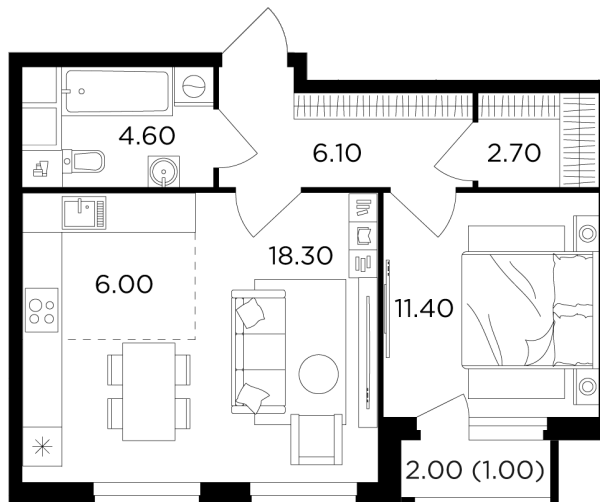

Планировка

С мебелью

+7 (495) 500-00-04

ingrad.ru

2-комн. квартира №176, 50.1м²

ЖК Филатов Луг,
Корпус 5, Секция 2, Этаж 3 из 20

12 550 000₽

250 490₽/м²

● м. «Саларьево»

Отделка

Без отделки

Ввод

II квартал 2026

На этаже

На генплане

Квартира
на сайте