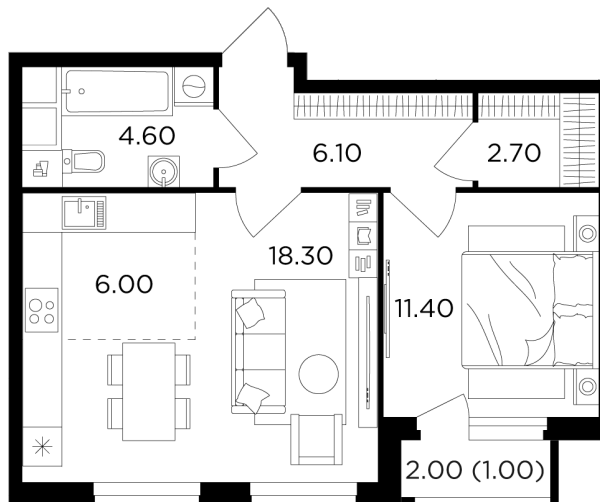

## Планировка

## С мебелью

+7 (495) 500-00-04

[ingrad.ru](http://ingrad.ru)

**2-комн. квартира №176, 50.1м<sup>2</sup>**

ЖК Филатов Луг,  
Корпус 5, Секция 2, Этаж 3 из 20

**12 494 760₽**

249 396₽/м<sup>2</sup>

● М Саларьево