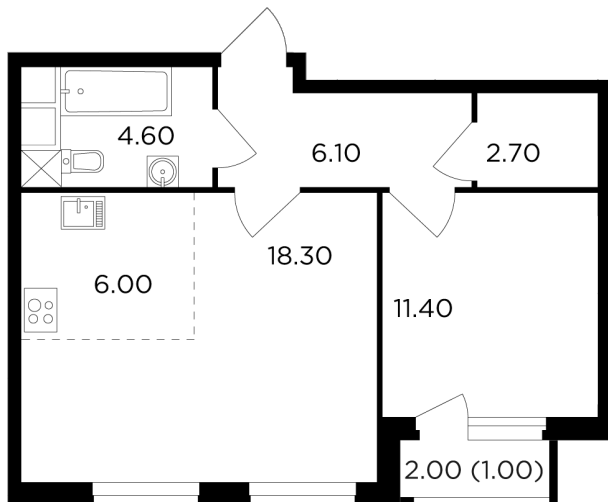

Планировка

С мебелью

+7 (495) 500-00-04

ingrad.ru

2-комн. квартира №176, 50.1м²

ЖК Филатов Луг,
Корпус 5, Секция 2, Этаж 3 из 20

12 550 000₽

250 490₽/м²

● м. «Саларьево»

Отделка

Без отделки

Ввод

II квартал 2026

На этаже

На генплане

Квартира
на сайте