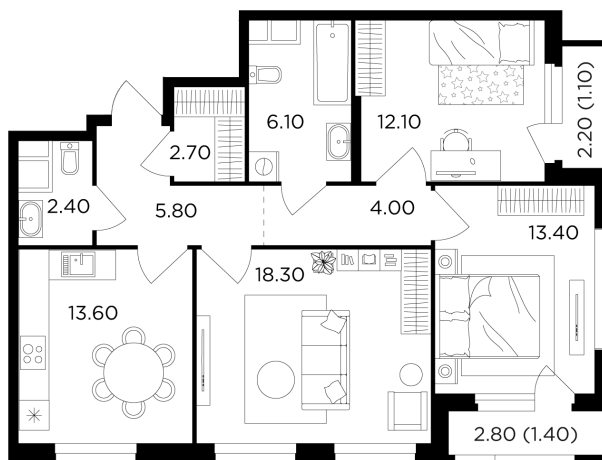

## Планировка

## С мебелью

+7 (495) 500-00-04

[ingrad.ru](http://ingrad.ru)

**3-комн. квартира №174, 80.9м<sup>2</sup>**

ЖК Филатов Луг,  
Корпус 5, Секция 2, Этаж 3 из 20

**17 280 000₽**

213 474₽/м<sup>2</sup>

● м. «Саларьево»