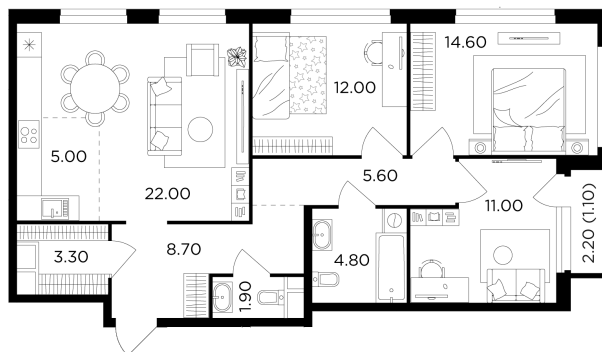

Планировка

С мебелью

+7 (495) 500-00-04

ingrad.ru

4-комн. квартира №173, 90м²

ЖК Филатов Луг,
Корпус 5, Секция 2, Этаж 3 из 20

18 780 000₽

208 578₽/м²

● м. «Саларьево»

Отделка

Без отделки

Ввод

II квартал 2026

На этаже

На генплане

Квартира
на сайте