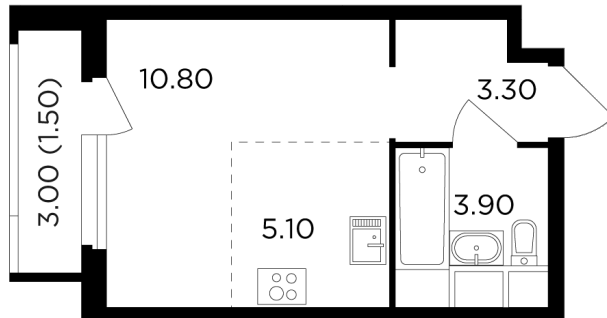

Планировка

С мебелью

+7 (495) 500-00-04
ingrad.ru

Студия №172, 24.6м²

ЖК Филатов Луг,
Корпус 5, Секция 2, Этаж 3 из 20

7 491 230₽
304 522₽/м²

● Саларьево

Отделка

Без отделки

Ввод

II квартал 2026

На этаже

На генплане

Квартира
на сайте