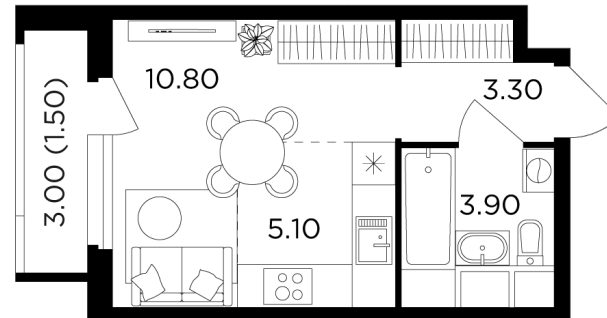

Планировка

С мебелью

+7 (495) 500-00-04
ingrad.ru

Студия №172, 24.6м²

ЖК Филатов Луг,
Корпус 5, Секция 2, Этаж 3 из 20

7 491 230₽
304 522₽/м²

● Саларьево

Отделка

Без отделки

Ввод

II квартал 2026

На этаже

На генплане

Квартира
на сайте