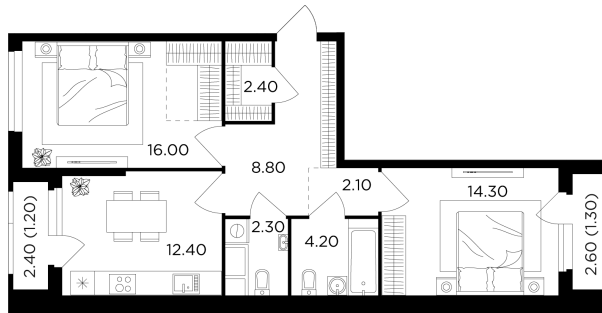

Планировка

С мебелью

+7 (495) 500-00-04

ingrad.ru

2-комн. квартира №170, 65м²

ЖК Филатов Луг,
Корпус 5, Секция 2, Этаж 2 из 20

14 711 637₽

226 333₽/м²

● Саларьево

Отделка

Без отделки

Ввод

II квартал 2026

На этаже

На генплане

Квартира
на сайте