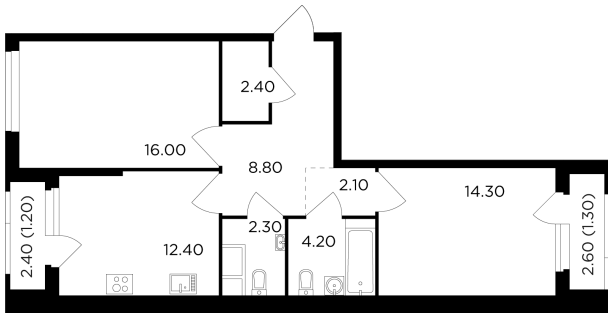

Планировка

С мебелью

+7 (495) 500-00-04

ingrad.ru

2-комн. квартира №170, 65м²

ЖК Филатов Луг,
Корпус 5, Секция 2, Этаж 2 из 20

14 711 637₽

226 333₽/м²

● Саларьево

Отделка

Без отделки

Ввод

II квартал 2026

На этаже

На генплане

Квартира
на сайте