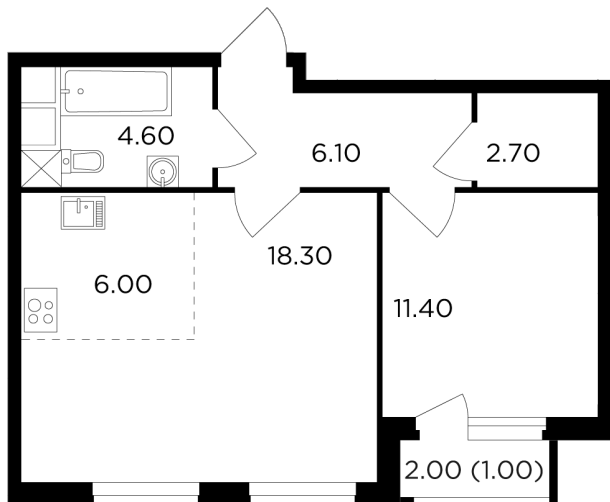

## Планировка

## С мебелью

+7 (495) 500-00-04

[ingrad.ru](http://ingrad.ru)

**2-комн. квартира №168, 50.1м<sup>2</sup>**

ЖК Филатов Луг,  
Корпус 5, Секция 2, Этаж 2 из 20

**12 232 402₽**

244 160₽/м<sup>2</sup>

● М Саларьево