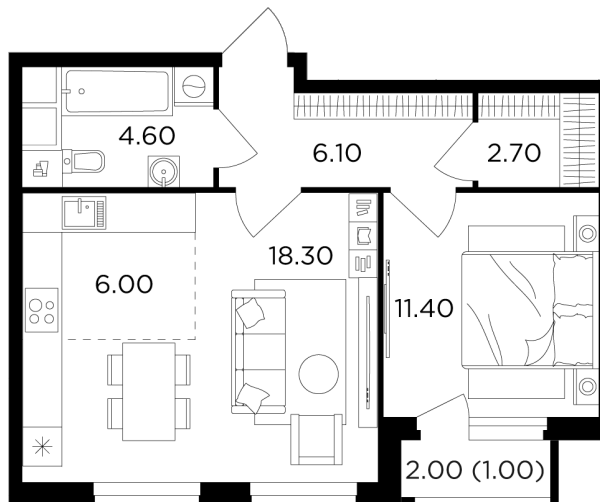

Планировка

С мебелью

+7 (495) 500-00-04

ingrad.ru

2-комн. квартира №168, 50.1м²

ЖК Филатов Луг,
Корпус 5, Секция 2, Этаж 2 из 20

12 290 000₽

245 230₽/м²

● м. «Саларьево»

Отделка

Без отделки

Ввод

II квартал 2026

На этаже

На генплане

Квартира
на сайте