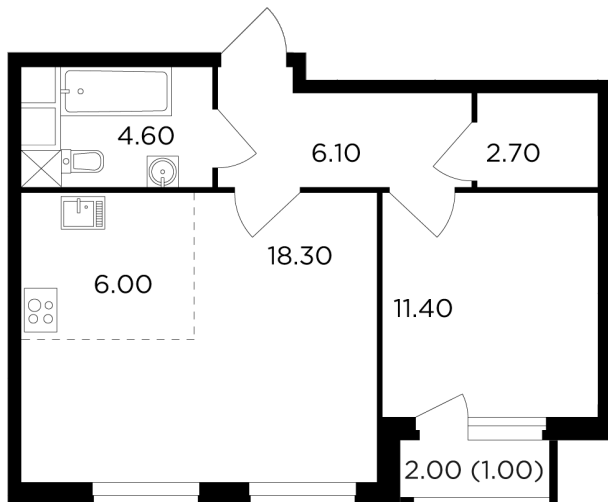

Планировка

С мебелью

+7 (495) 500-00-04

ingrad.ru

2-комн. квартира №168, 50.1м²

ЖК Филатов Луг,
Корпус 5, Секция 2, Этаж 2 из 20

12 290 000₽

245 230₽/м²

● м. «Саларьево»

Отделка

Без отделки

Ввод

II квартал 2026

На этаже

На генплане

Квартира
на сайте