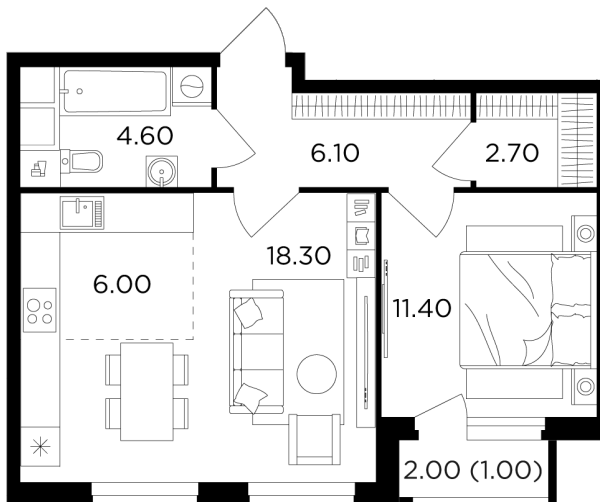

## Планировка

## С мебелью

+7 (495) 500-00-04

[ingrad.ru](http://ingrad.ru)

**2-комн. квартира №168, 50.1м<sup>2</sup>**

ЖК Филатов Луг,  
Корпус 5, Секция 2, Этаж 2 из 20

**12 232 402₽**

244 160₽/м<sup>2</sup>

● М Саларьево