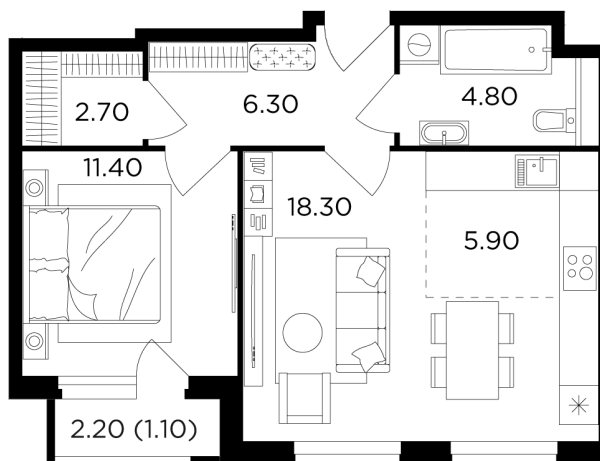

## Планировка

## С мебелью

+7 (495) 500-00-04

[ingrad.ru](http://ingrad.ru)

**2-комн. квартира №167, 50.5м<sup>2</sup>**

ЖК Филатов Луг,  
Корпус 5, Секция 2, Этаж 2 из 20

**12 360 000₽**

244 618₽/м<sup>2</sup>

● м. «Саларьево»