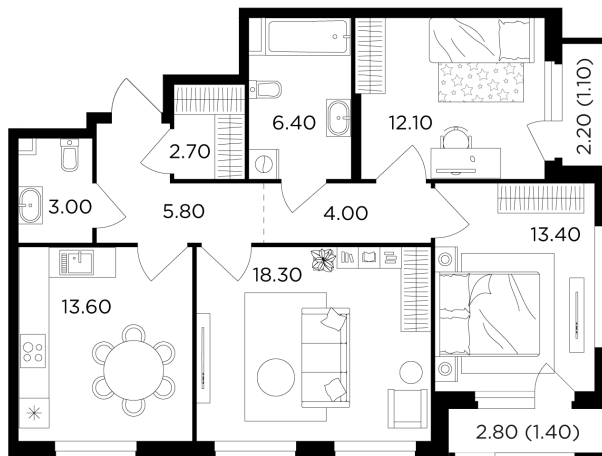

Планировка

С мебелью

+7 (495) 500-00-04

ingrad.ru

3-комн. квартира №166, 81.8м²

ЖК Филатов Луг,
Корпус 5, Секция 2, Этаж 2 из 20

16 870 000₽

206 117₽/м²

● м. «Саларьево»

Отделка

Без отделки

Ввод

II квартал 2026

На этаже

На генплане

Квартира
на сайте