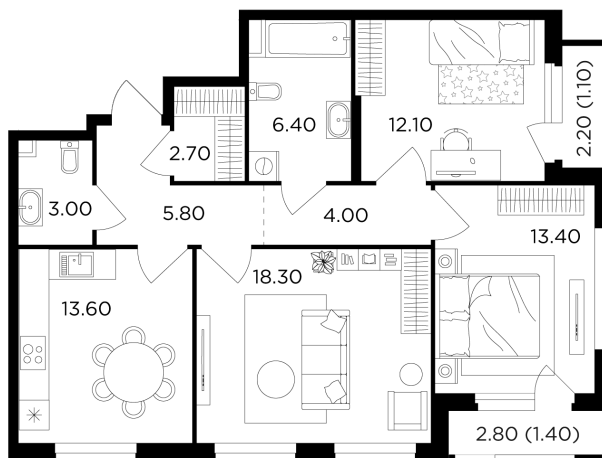

Планировка

С мебелью

+7 (495) 500-00-04

ingrad.ru

3-комн. квартира №166, 81.8м²

ЖК Филатов Луг,
Корпус 5, Секция 2, Этаж 2 из 20

16 543 807₽

202 247₽/м²

● М Саларьево

Отделка

Без отделки

Ввод

II квартал 2026

На этаже

На генплане

Квартира
на сайте