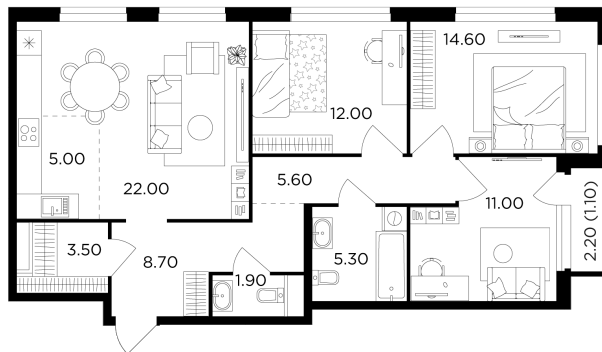

## Планировка

## С мебелью

+7 (495) 500-00-04

[ingrad.ru](http://ingrad.ru)

**4-комн. квартира №165, 90.7м<sup>2</sup>**

ЖК Филатов Луг,  
Корпус 5, Секция 2, Этаж 2 из 20

**18 194 522₽**

200 601₽/м<sup>2</sup>

● Саларьево