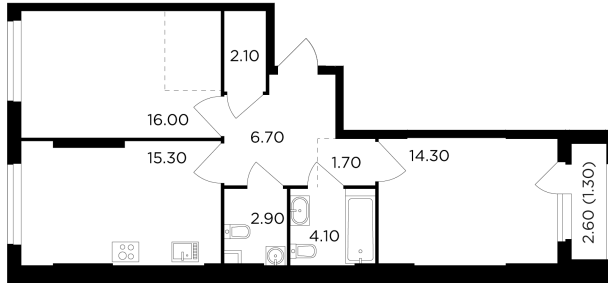

## Планировка

## С мебелью

+7 (495) 500-00-04

[ingrad.ru](http://ingrad.ru)

**2-комн. квартира №162, 64.4м<sup>2</sup>**

ЖК Филатов Луг,  
Корпус 5, Секция 2, Этаж 1 из 20

**14 351 432₽**

222 848₽/м<sup>2</sup>

● Саларьево