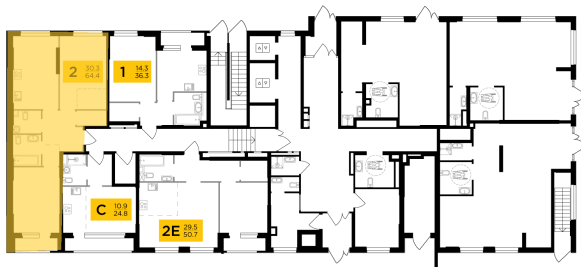

Планировка

С мебелью

+7 (495) 500-00-04

ingrad.ru

2-комн. квартира №162, 64.4м²

ЖК Филатов Луг,
Корпус 5, Секция 2, Этаж 1 из 20

14 351 432₽

222 848₽/м²

● Саларьево

Отделка

Без отделки

Ввод

II квартал 2026

На этаже

На генплане

Квартира
на сайте