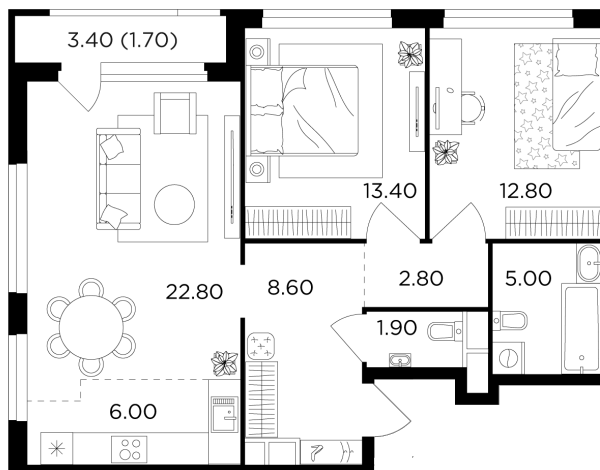

## Планировка

## С мебелью

+7 (495) 500-00-04

[ingrad.ru](http://ingrad.ru)

**3-комн. квартира №158, 74.9м<sup>2</sup>**

ЖК Филатов Луг,  
Корпус 5, Секция 1, Этаж 20 из 20

**17 600 000₽**

234 971₽/м<sup>2</sup>

● м. «Саларьево»