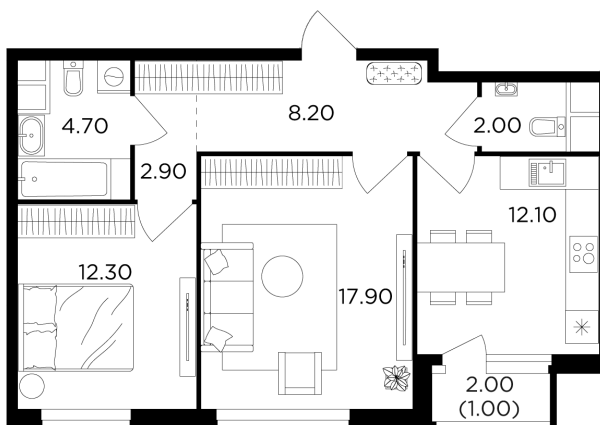

Планировка

С мебелью

+7 (495) 500-00-04

ingrad.ru

2-комн. квартира №155, 60.9м²

ЖК Филатов Луг,
Корпус 5, Секция 1, Этаж 20 из 20

14 920 000₽

244 830₽/м²

● м. «Саларьево»

Отделка

Без отделки

Ввод

II квартал 2026

На этаже

На генплане

Квартира
на сайте