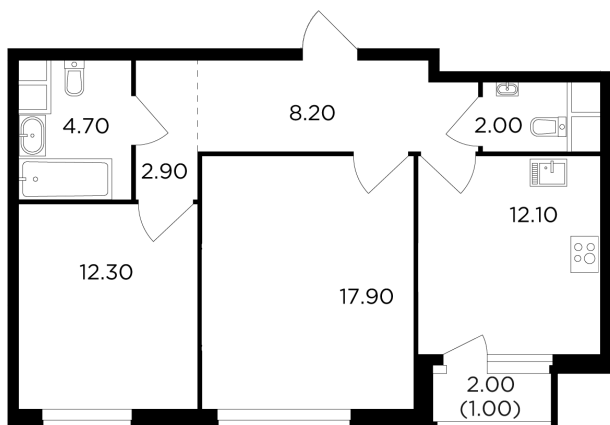

Планировка

С мебелью

+7 (495) 500-00-04

ingrad.ru

2-комн. квартира №155, 60.9м²

ЖК Филатов Луг,
Корпус 5, Секция 1, Этаж 20 из 20

14 920 000₽

244 830₽/м²

● м. «Саларьево»

Отделка

Без отделки

Ввод

II квартал 2026

На этаже

На генплане

Квартира
на сайте