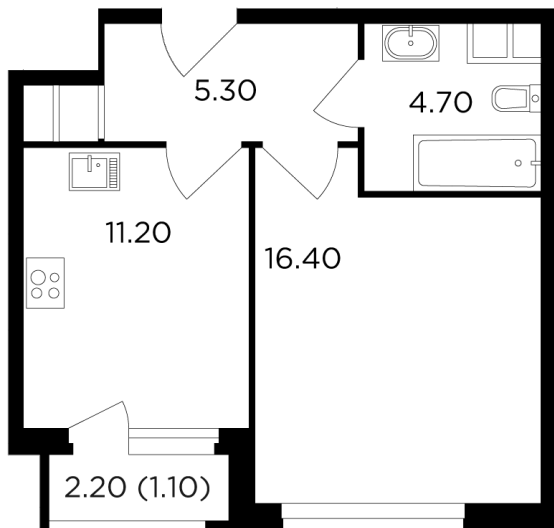

## Планировка

## С мебелью

+7 (495) 500-00-04

[ingrad.ru](http://ingrad.ru)

**1-комн. квартира №154, 38.6м<sup>2</sup>**

ЖК Филатов Луг,  
Корпус 5, Секция 1, Этаж 20 из 20

**11 150 000₽**

288 679₽/м<sup>2</sup>

● м. «Саларьево»