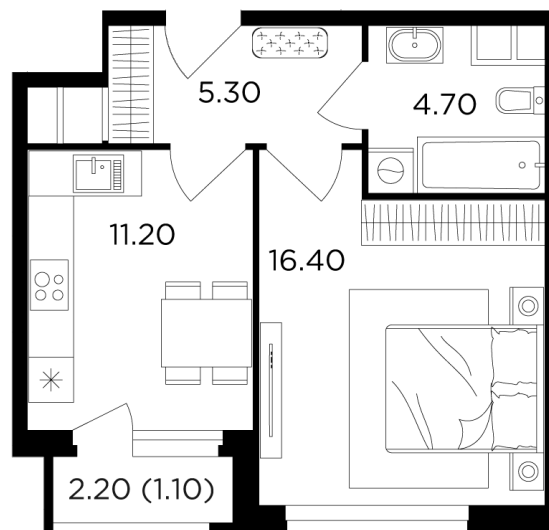

Планировка

С мебелью

+7 (495) 500-00-04

ingrad.ru

1-комн. квартира №154, 38.6м²

ЖК Филатов Луг,
Корпус 5, Секция 1, Этаж 20 из 20

12 320 370₽

319 181₽/м²

● М Саларьево

Отделка

Чистовая отделка

Ввод

II квартал 2026

На этаже

На генплане

Квартира
на сайте