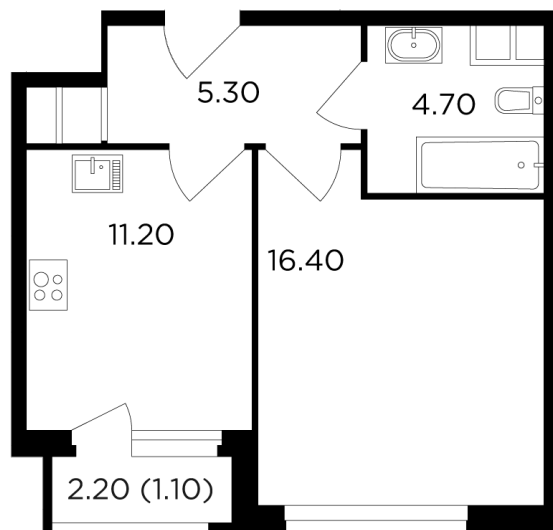

Планировка

С мебелью

+7 (495) 500-00-04

ingrad.ru

1-комн. квартира №154, 38.6м²

ЖК Филатов Луг,
Корпус 5, Секция 1, Этаж 20 из 20

12 320 370₽

319 181₽/м²

● М Саларьево

Отделка

Чистовая отделка

Ввод

II квартал 2026

На этаже

На генплане

Квартира
на сайте