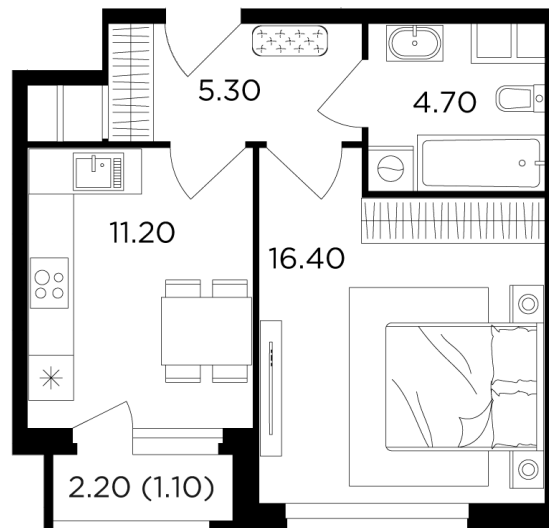

## Планировка

## С мебелью

+7 (495) 500-00-04

[ingrad.ru](http://ingrad.ru)

**1-комн. квартира №154, 38.6м<sup>2</sup>**

ЖК Филатов Луг,  
Корпус 5, Секция 1, Этаж 20 из 20

**11 150 000₽**

288 679₽/м<sup>2</sup>

● м. «Саларьево»