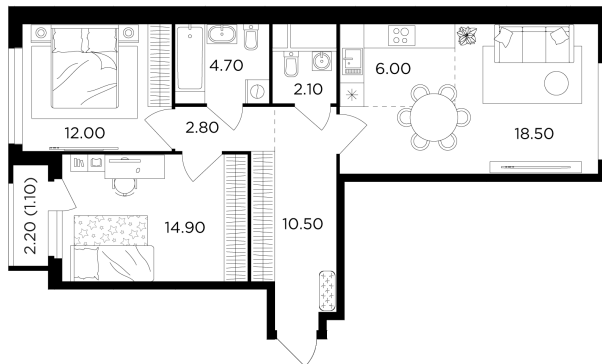

Планировка

С мебелью

+7 (495) 500-00-04

ingrad.ru

3-комн. квартира №153, 72.6м²

ЖК Филатов Луг,
Корпус 5, Секция 1, Этаж 20 из 20

17 580 000₽

242 087₽/м²

● м. «Саларьево»

Отделка

Без отделки

Ввод

II квартал 2026

На этаже

На генплане

Квартира
на сайте