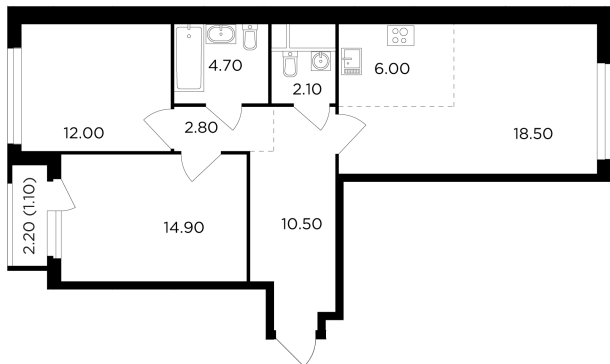

Планировка

С мебелью

+7 (495) 500-00-04

ingrad.ru

3-комн. квартира №153, 72.6м²

ЖК Филатов Луг,
Корпус 5, Секция 1, Этаж 20 из 20

17 580 000₽

242 087₽/м²

● м. «Саларьево»

Отделка

Без отделки

Ввод

II квартал 2026

На этаже

На генплане

Квартира
на сайте