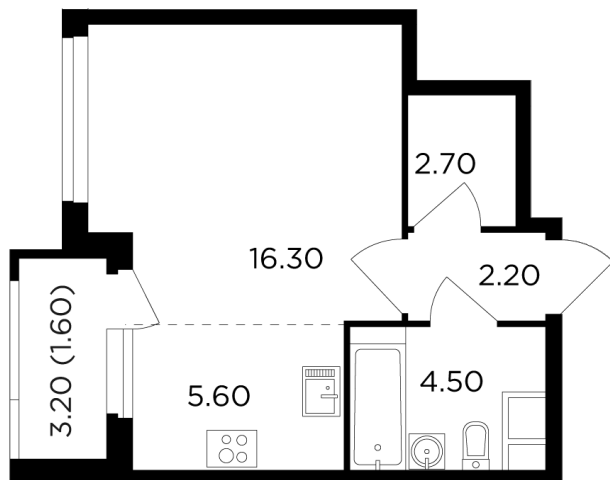

Планировка

С мебелью

+7 (495) 500-00-04

ingrad.ru

Студия №151, 32.7м²

ЖК Филатов Луг,
Корпус 5, Секция 1, Этаж 19 из 20

9 430 000₽

288 167₽/м²

● м. «Саларьево»

Отделка

Без отделки

Ввод

II квартал 2026

На этаже

На генплане

Квартира
на сайте