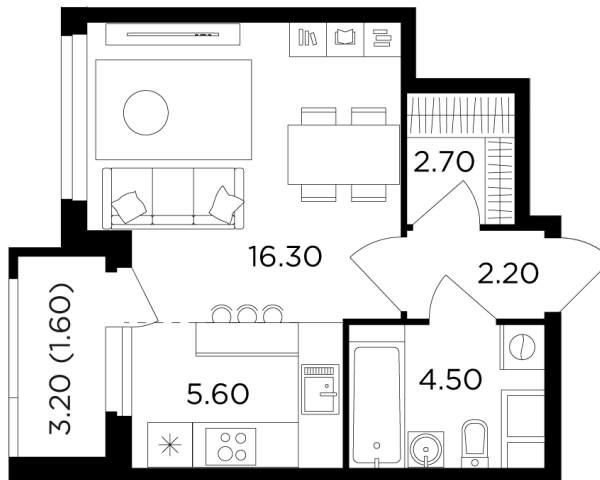

## Планировка

## С мебелью

+7 (495) 500-00-04

[ingrad.ru](http://ingrad.ru)

**Студия №151, 32.7м<sup>2</sup>**

ЖК Филатов Луг,  
Корпус 5, Секция 1, Этаж 19 из 20

**10 281 214₽**

~~10 599 190₽~~

314 410₽/м<sup>2</sup>