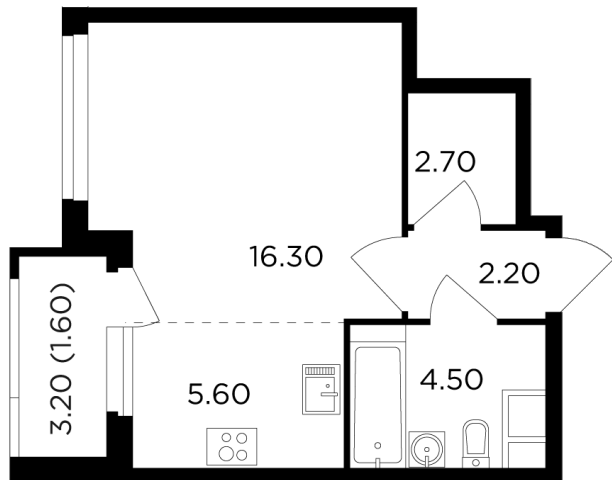

## Планировка

## С мебелью

+7 (495) 500-00-04

[ingrad.ru](http://ingrad.ru)

**Студия №151, 32.7м<sup>2</sup>**

ЖК Филатов Луг,  
Корпус 5, Секция 1, Этаж 19 из 20

**10 281 214₽**

~~10 599 190₽~~

314 410₽/м<sup>2</sup>