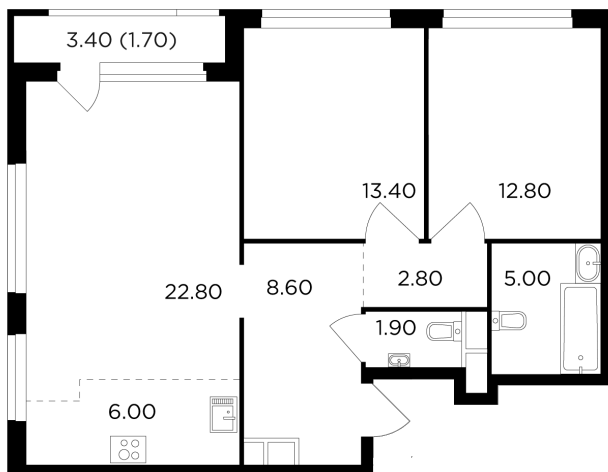

Планировка

С мебелью

+7 (495) 500-00-04

ingrad.ru

3-комн. квартира №150, 74.9м²

ЖК Филатов Луг,
Корпус 5, Секция 1, Этаж 19 из 20

17 560 000₽

234 403₽/м²

● м. «Саларьево»

Отделка

Без отделки

Ввод

II квартал 2026

На этаже

На генплане

Квартира
на сайте