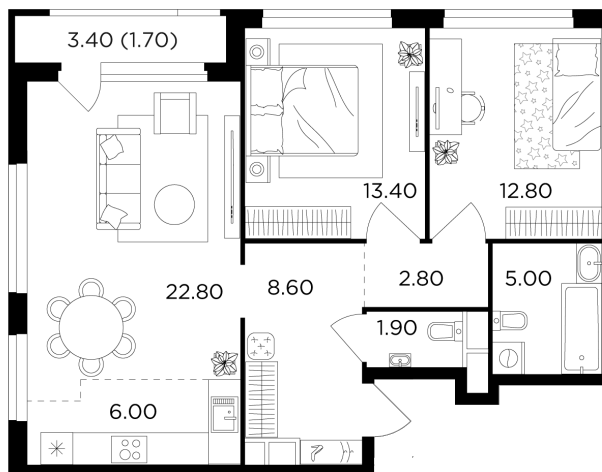

Планировка

С мебелью

+7 (495) 500-00-04

ingrad.ru

3-комн. квартира №150, 74.9м²

ЖК Филатов Луг,
Корпус 5, Секция 1, Этаж 19 из 20

17 560 000₽

234 403₽/м²

● м. «Саларьево»

Отделка

Без отделки

Ввод

II квартал 2026

На этаже

На генплане

Квартира
на сайте