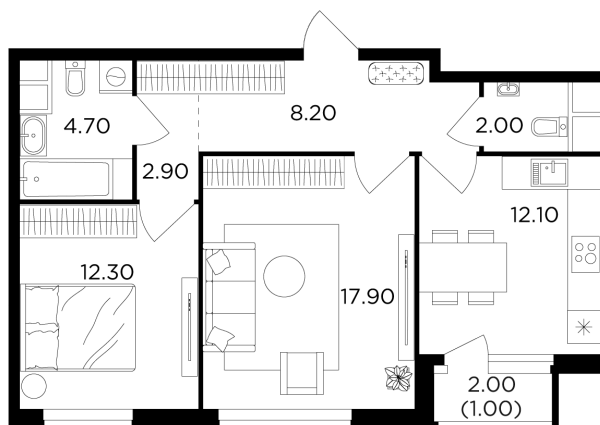

Планировка

С мебелью

+7 (495) 500-00-04

ingrad.ru

2-комн. квартира №147, 60.9м²

ЖК Филатов Луг,
Корпус 5, Секция 1, Этаж 19 из 20

14 630 000₽

240 086₽/м²

● м. «Саларьево»

Отделка

Без отделки

Ввод

II квартал 2026

На этаже

На генплане

Квартира
на сайте