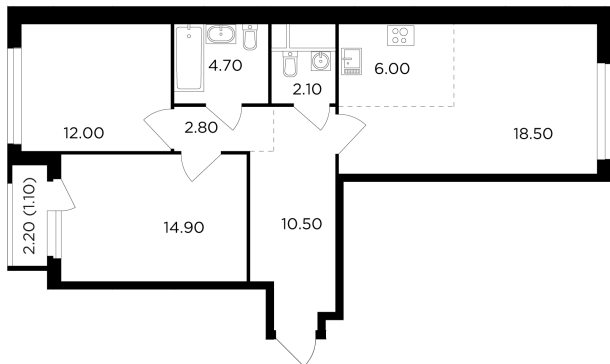

## Планировка

## С мебелью

+7 (495) 500-00-04

[ingrad.ru](http://ingrad.ru)

**3-комн. квартира №145, 72.6м<sup>2</sup>**

ЖК Филатов Луг,  
Корпус 5, Секция 1, Этаж 19 из 20

**20 214 886Р**

278 442Р/м<sup>2</sup>

● М Саларьево