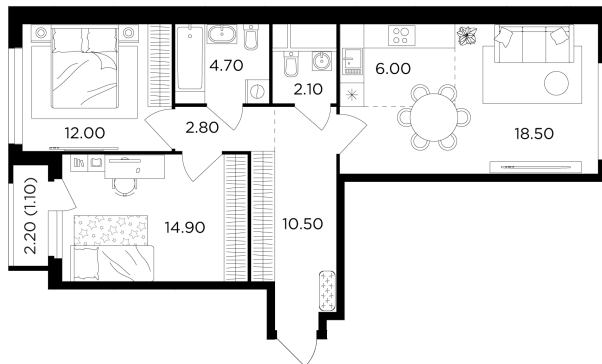

## Планировка

## С мебелью

+7 (495) 500-00-04

[ingrad.ru](http://ingrad.ru)

**3-комн. квартира №145, 72.6м<sup>2</sup>**

ЖК Филатов Луг,  
Корпус 5, Секция 1, Этаж 19 из 20

**20 214 886Р**

278 442Р/м<sup>2</sup>

● М Саларьево