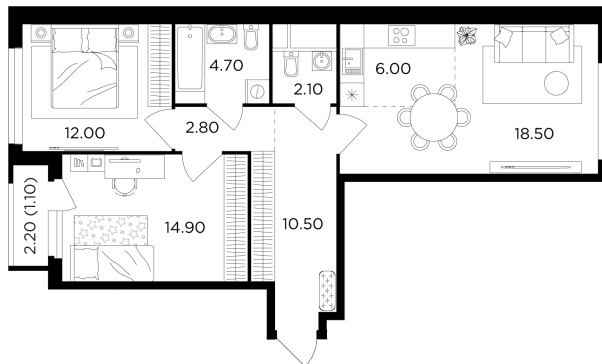

Планировка

С мебелью

+7 (495) 500-00-04

ingrad.ru

3-комн. квартира №145, 72.6м²

ЖК Филатов Луг,
Корпус 5, Секция 1, Этаж 19 из 20

17 840 000₽

245 680₽/м²

● м. «Саларьево»

Отделка

Без отделки

Ввод

II квартал 2026

На этаже

На генплане

Квартира
на сайте