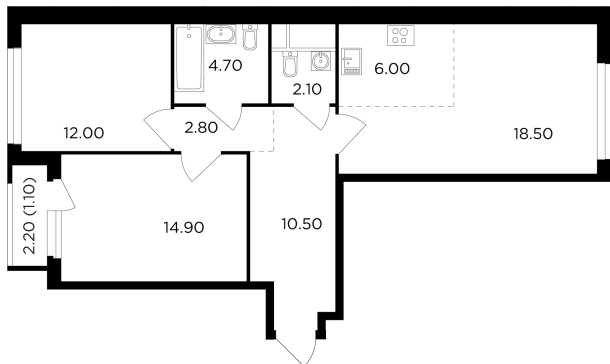

Планировка

С мебелью

+7 (495) 500-00-04

ingrad.ru

3-комн. квартира №145, 72.6м²

ЖК Филатов Луг,
Корпус 5, Секция 1, Этаж 19 из 20

17 840 000₽

245 680₽/м²

● м. «Саларьево»

Отделка

Без отделки

Ввод

II квартал 2026

На этаже

На генплане

Квартира
на сайте