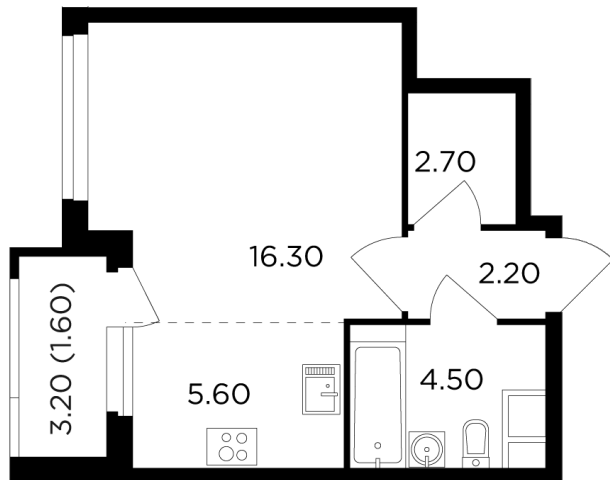

Планировка

С мебелью

+7 (495) 500-00-04

ingrad.ru

Студия №143, 32.7м²

ЖК Филатов Луг,
Корпус 5, Секция 1, Этаж 18 из 20

10 540 969₽

322 354₽/м²

● М Саларьево

Отделка

Чистовая отделка

Ввод

II квартал 2026

На этаже

На генплане

Квартира
на сайте