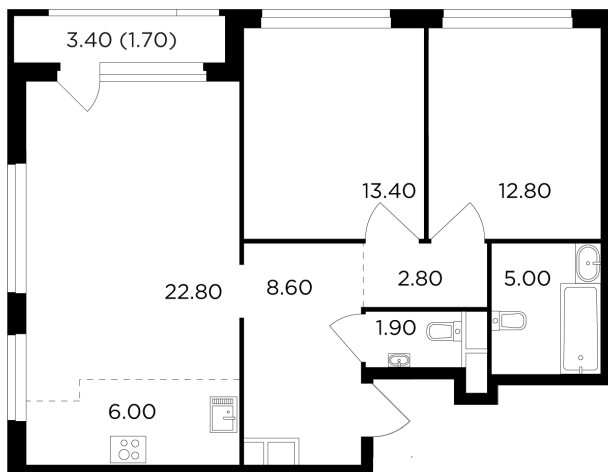

Планировка

С мебелью

+7 (495) 500-00-04

ingrad.ru

3-комн. квартира №142, 74.9м²

ЖК Филатов Луг,
Корпус 5, Секция 1, Этаж 18 из 20

17 520 000₽

233 835₽/м²

● м. «Саларьево»

Отделка

Без отделки

Ввод

II квартал 2026

На этаже

На генплане

Квартира
на сайте