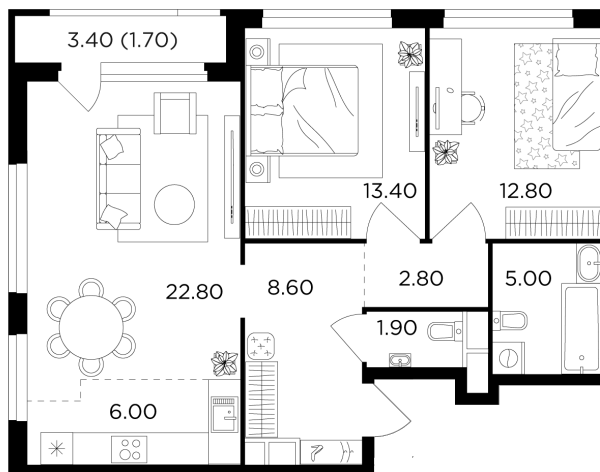

Планировка

С мебелью

+7 (495) 500-00-04

ingrad.ru

3-комн. квартира №142, 74.9м²

ЖК Филатов Луг,
Корпус 5, Секция 1, Этаж 18 из 20

17 520 000₽

233 835₽/м²

● м. «Саларьево»

Отделка

Без отделки

Ввод

II квартал 2026

На этаже

На генплане

Квартира
на сайте