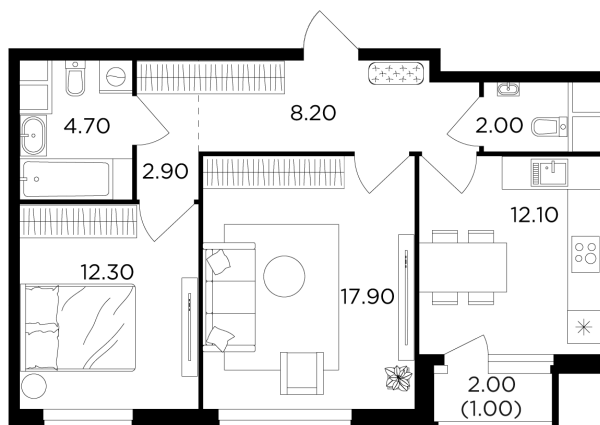

## Планировка

## С мебелью

+7 (495) 500-00-04

[ingrad.ru](http://ingrad.ru)

**2-комн. квартира №139, 60.9м<sup>2</sup>**

ЖК Филатов Луг,  
Корпус 5, Секция 1, Этаж 18 из 20

**14 590 000₽**

239 504₽/м<sup>2</sup>

● м. «Саларьево»