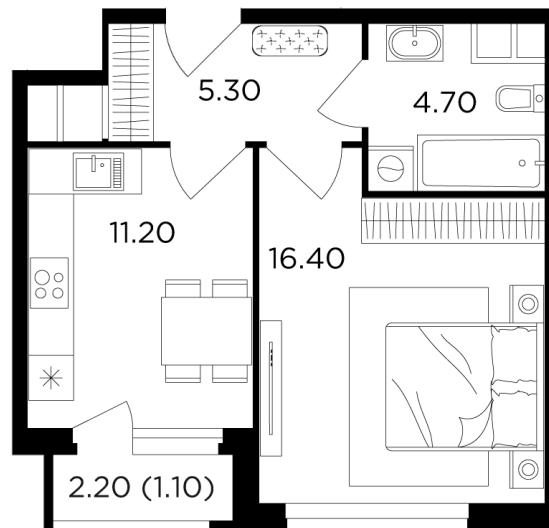

Планировка

С мебелью

+7 (495) 500-00-04

ingrad.ru

1-комн. квартира №138, 38.6м²

ЖК Филатов Луг,
Корпус 5, Секция 1, Этаж 18 из 20

11 090 000₽

287 280₽/м²

● м. «Саларьево»

Отделка

Без отделки

Ввод

II квартал 2026

На этаже

На генплане

Квартира
на сайте