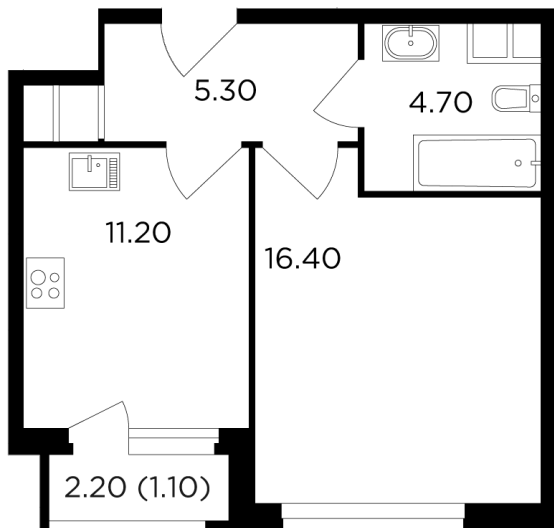

Планировка

С мебелью

+7 (495) 500-00-04

ingrad.ru

1-комн. квартира №138, 38.6м²

ЖК Филатов Луг,
Корпус 5, Секция 1, Этаж 18 из 20

11 090 000₽

287 280₽/м²

● м. «Саларьево»

Отделка

Без отделки

Ввод

II квартал 2026

На этаже

На генплане

Квартира
на сайте