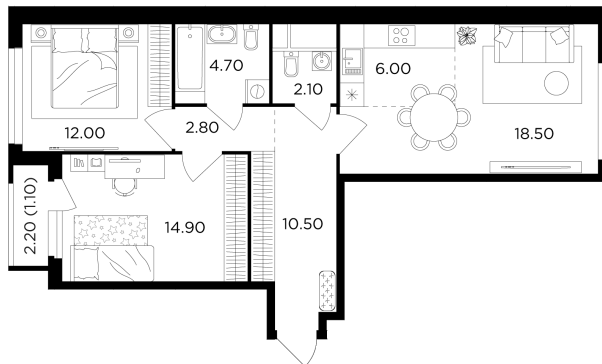

Планировка

С мебелью

+7 (495) 500-00-04

ingrad.ru

3-комн. квартира №137, 72.6м²

ЖК Филатов Луг,
Корпус 5, Секция 1, Этаж 18 из 20

17 500 000₽

240 917₽/м²

● м. «Саларьево»

Отделка

Без отделки

Ввод

II квартал 2026

На этаже

На генплане

Квартира
на сайте