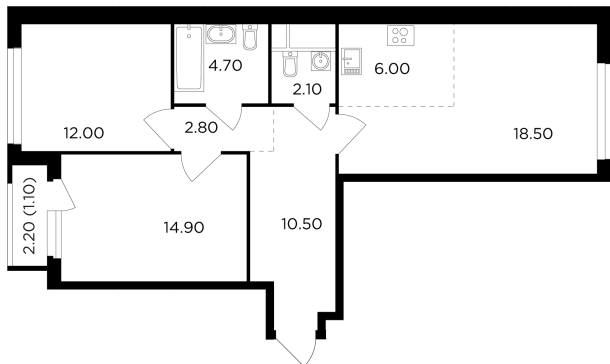

Планировка

С мебелью

+7 (495) 500-00-04

ingrad.ru

3-комн. квартира №137, 72.6м²

ЖК Филатов Луг,
Корпус 5, Секция 1, Этаж 18 из 20

17 500 000₽

240 917₽/м²

● м. «Саларьево»

Отделка

Без отделки

Ввод

II квартал 2026

На этаже

На генплане

Квартира
на сайте