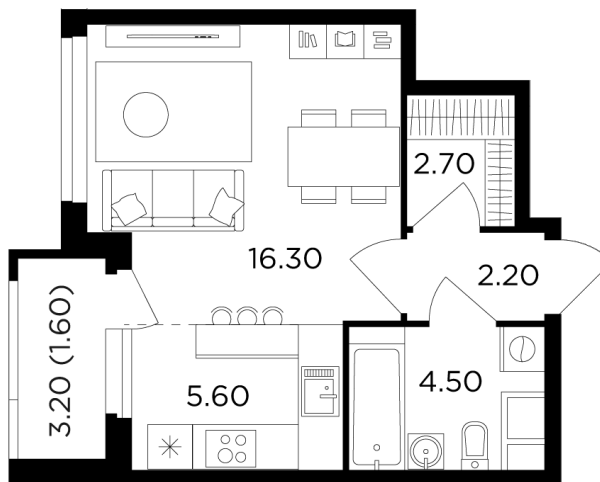

## Планировка

## С мебелью

+7 (495) 500-00-04

[ingrad.ru](http://ingrad.ru)

**Студия №135, 32.7м<sup>2</sup>**

ЖК Филатов Луг,  
Корпус 5, Секция 1, Этаж 17 из 20

**9 380 000₽**

286 768₽/м<sup>2</sup>

● м. «Саларьево»