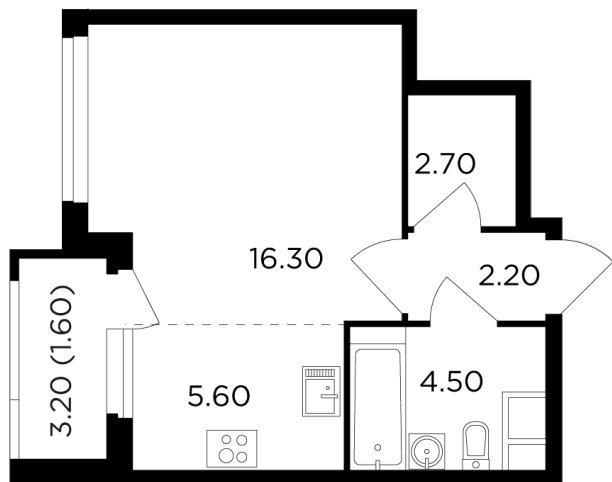

## Планировка

## С мебелью

+7 (495) 500-00-04

[ingrad.ru](http://ingrad.ru)

**Студия №135, 32.7м<sup>2</sup>**

ЖК Филатов Луг,  
Корпус 5, Секция 1, Этаж 17 из 20

**9 380 000₽**

286 768₽/м<sup>2</sup>

● м. «Саларьево»