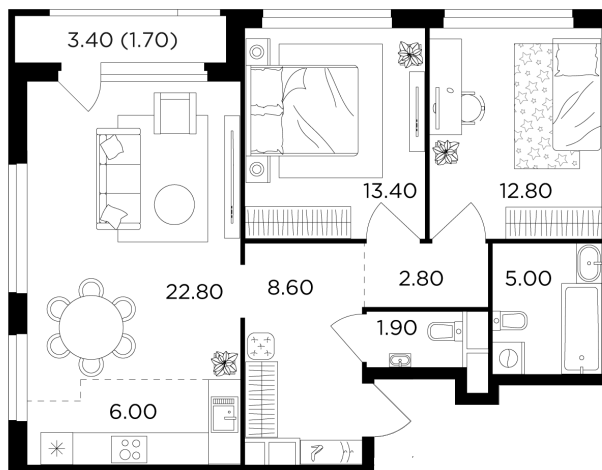

Планировка

С мебелью

+7 (495) 500-00-04

ingrad.ru

3-комн. квартира №134, 74.9м²

ЖК Филатов Луг,
Корпус 5, Секция 1, Этаж 17 из 20

17 480 000₽

233 267₽/м²

● м. «Саларьево»

Отделка

Без отделки

Ввод

II квартал 2026

На этаже

На генплане

Квартира
на сайте