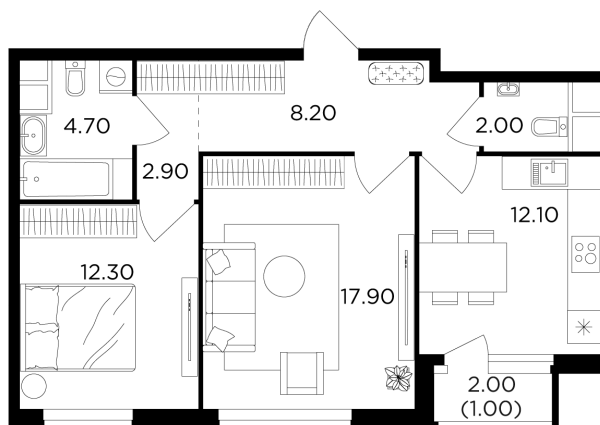

Планировка

С мебелью

+7 (495) 500-00-04

ingrad.ru

2-комн. квартира №131, 60.9м²

ЖК Филатов Луг,
Корпус 5, Секция 1, Этаж 17 из 20

16 800 172₽

275 865₽/м²

● М Саларьево

Отделка

Чистовая отделка

Ввод

II квартал 2026

На этаже

На генплане

Квартира
на сайте