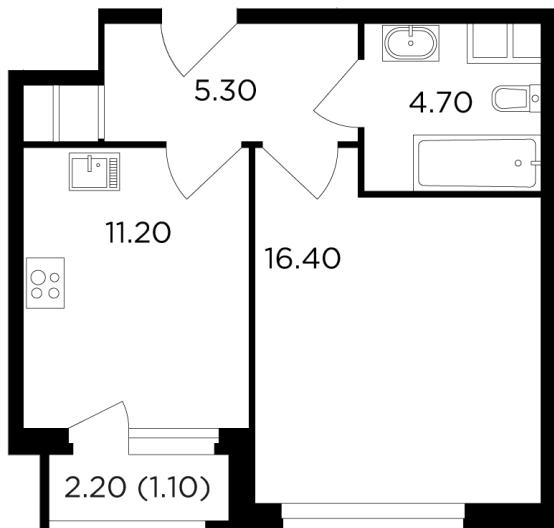

Планировка

С мебелью

+7 (495) 500-00-04

ingrad.ru

1-комн. квартира №130, 38.6м²

ЖК Филатов Луг,
Корпус 5, Секция 1, Этаж 17 из 20

11 070 000₽

286 581₽/м²

● м. «Саларьево»

Отделка

Без отделки

Ввод

II квартал 2026

На этаже

На генплане

Квартира
на сайте