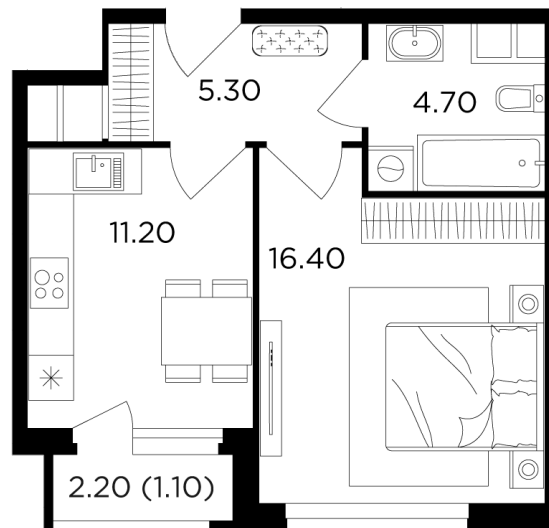

Планировка

С мебелью

+7 (495) 500-00-04

ingrad.ru

1-комн. квартира №130, 38.6м²

ЖК Филатов Луг,
Корпус 5, Секция 1, Этаж 17 из 20

11 070 000₽

286 581₽/м²

● м. «Саларьево»

Отделка

Без отделки

Ввод

II квартал 2026

На этаже

На генплане

Квартира
на сайте