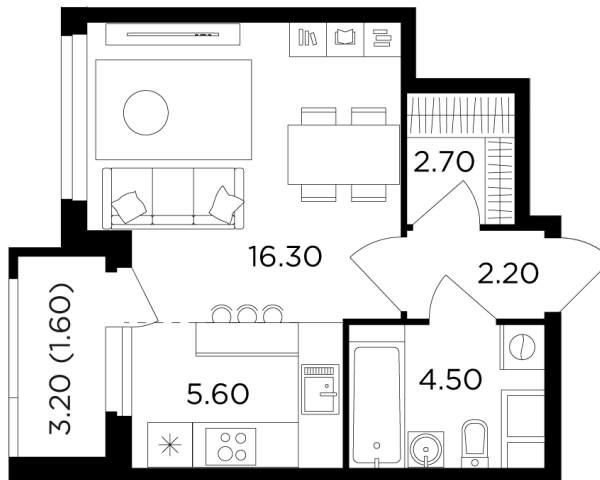

## Планировка

## С мебелью

+7 (495) 500-00-04

[ingrad.ru](http://ingrad.ru)

**Студия №127, 32.7м<sup>2</sup>**

ЖК Филатов Луг,  
Корпус 5, Секция 1, Этаж 16 из 20

**9 360 000₽**

286 068₽/м<sup>2</sup>

● м. «Саларьево»