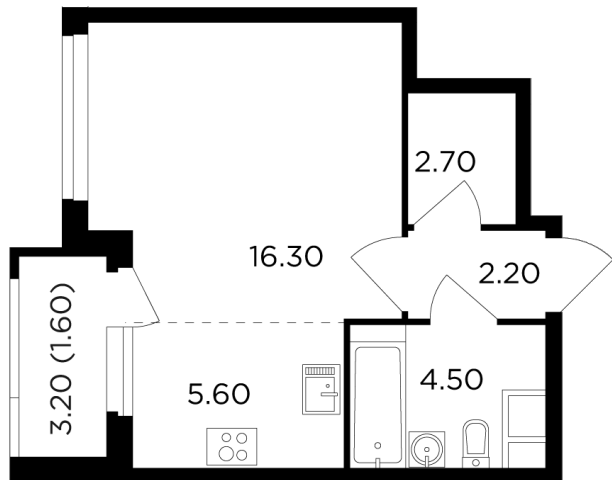

## Планировка

## С мебелью

+7 (495) 500-00-04

[ingrad.ru](http://ingrad.ru)

**Студия №127, 32.7м<sup>2</sup>**

ЖК Филатов Луг,  
Корпус 5, Секция 1, Этаж 16 из 20

**9 360 000₽**

286 068₽/м<sup>2</sup>

● м. «Саларьево»