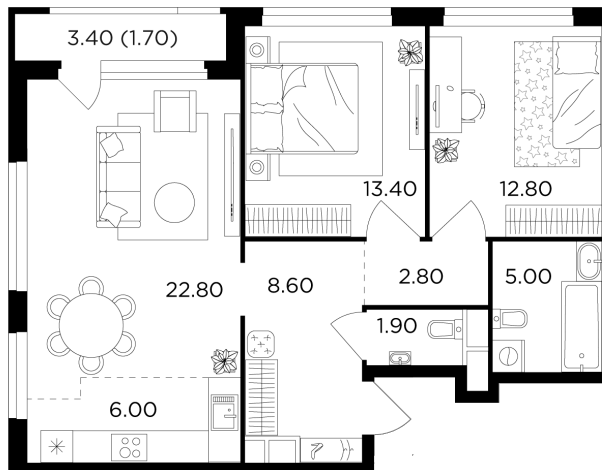

## Планировка

## С мебелью

+7 (495) 500-00-04

[ingrad.ru](http://ingrad.ru)

**3-комн. квартира №126, 74.9м<sup>2</sup>**

ЖК Филатов Луг,  
Корпус 5, Секция 1, Этаж 16 из 20

**20 121 161₽**

268 640₽/м<sup>2</sup>

● Саларьево