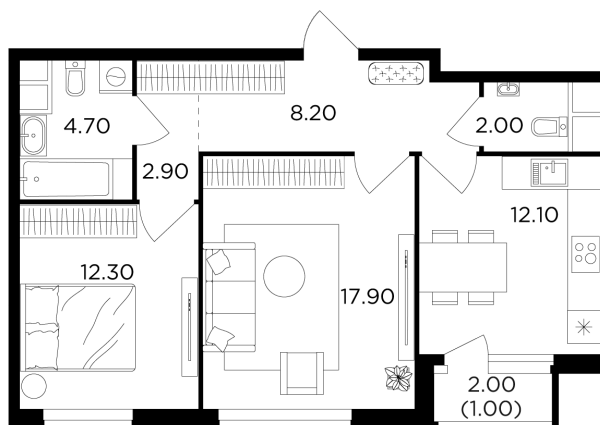

Планировка

С мебелью

+7 (495) 500-00-04

ingrad.ru

2-комн. квартира №123, 60.9м²

ЖК Филатов Луг,
Корпус 5, Секция 1, Этаж 16 из 20

15 030 000₽

246 681₽/м²

● м. «Саларьево»

Отделка

Без отделки

Ввод

II квартал 2026

На этаже

На генплане

Квартира
на сайте