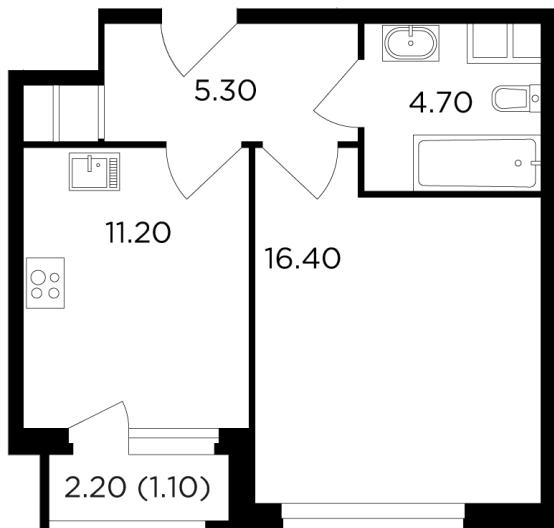

## Планировка

## С мебелью

+7 (495) 500-00-04

[ingrad.ru](http://ingrad.ru)

**1-комн. квартира №122, 38.6м<sup>2</sup>**

ЖК Филатов Луг,  
Корпус 5, Секция 1, Этаж 16 из 20

**11 230 000₽**

290 827₽/м<sup>2</sup>

● м. «Саларьево»