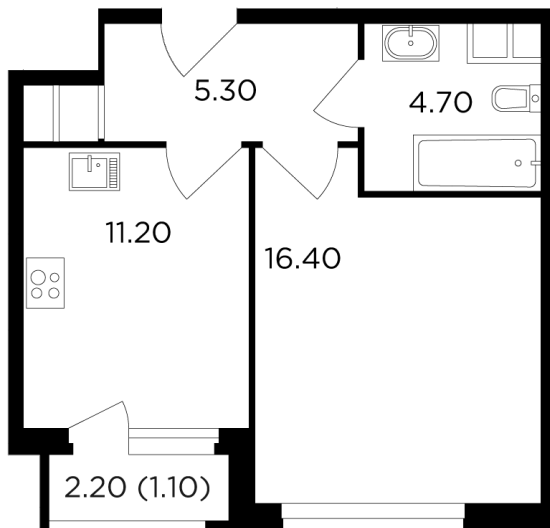

Планировка

С мебелью

+7 (495) 500-00-04

ingrad.ru

1-комн. квартира №122, 38.6м²

ЖК Филатов Луг,
Корпус 5, Секция 1, Этаж 16 из 20

12 174 137₽

315 392₽/м²

● Саларьево

Отделка

Чистовая отделка

Ввод

II квартал 2026

На этаже

На генплане

Квартира
на сайте