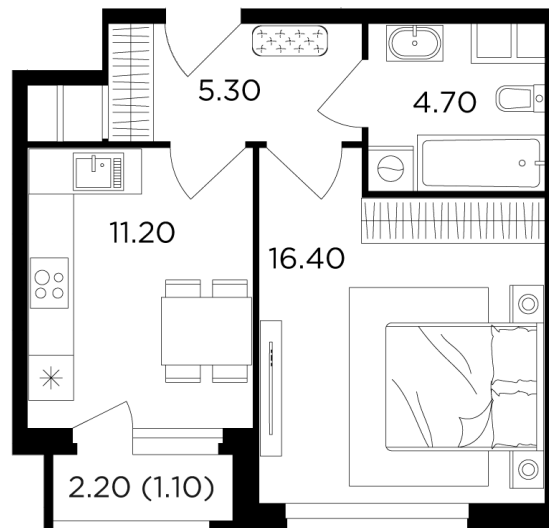

Планировка

С мебелью

+7 (495) 500-00-04

ingrad.ru

1-комн. квартира №122, 38.6м²

ЖК Филатов Луг,
Корпус 5, Секция 1, Этаж 16 из 20

12 174 137₽

315 392₽/м²

● Саларьево

Отделка

Чистовая отделка

Ввод

II квартал 2026

На этаже

На генплане

Квартира
на сайте