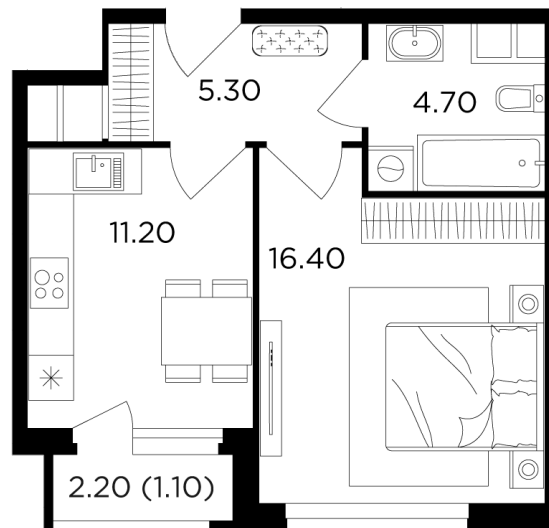

## Планировка

## С мебелью

+7 (495) 500-00-04

[ingrad.ru](http://ingrad.ru)

**1-комн. квартира №122, 38.6м<sup>2</sup>**

ЖК Филатов Луг,  
Корпус 5, Секция 1, Этаж 16 из 20

**11 230 000₽**

290 827₽/м<sup>2</sup>

● м. «Саларьево»