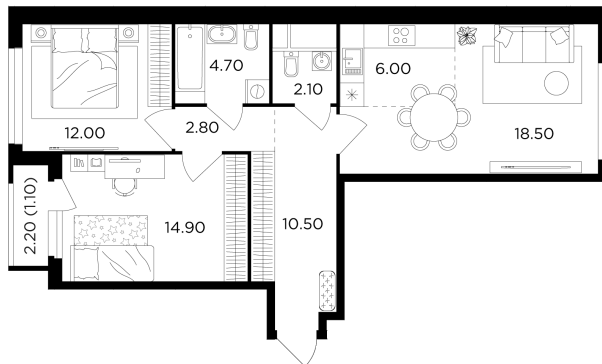

Планировка

С мебелью

+7 (495) 500-00-04

ingrad.ru

3-комн. квартира №121, 72.6м²

ЖК Филатов Луг,
Корпус 5, Секция 1, Этаж 16 из 20

17 410 000₽

239 747₽/м²

● м. «Саларьево»

Отделка

Без отделки

Ввод

II квартал 2026

На этаже

На генплане

Квартира
на сайте