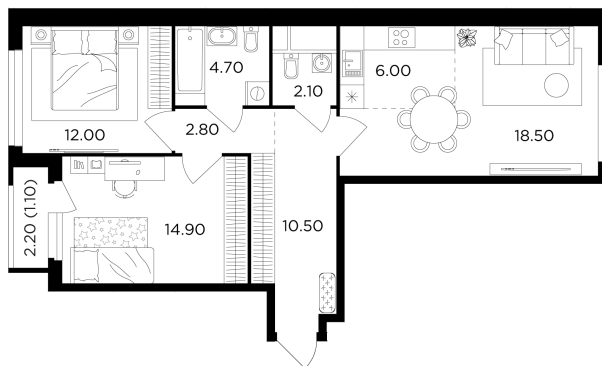

Планировка

С мебелью

+7 (495) 500-00-04

ingrad.ru

3-комн. квартира №121, 72.6м²

ЖК Филатов Луг,
Корпус 5, Секция 1, Этаж 16 из 20

20 087 595₽

276 689₽/м²

● М Саларьево

Отделка

Чистовая отделка

Ввод

II квартал 2026

На этаже

На генплане

Квартира
на сайте