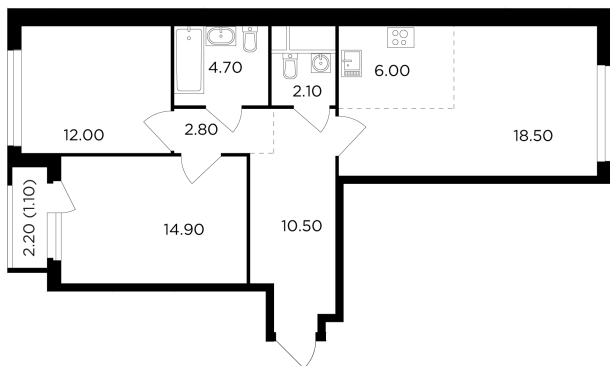

Планировка

С мебелью

+7 (495) 500-00-04

ingrad.ru

3-комн. квартира №121, 72.6м²

ЖК Филатов Луг,
Корпус 5, Секция 1, Этаж 16 из 20

20 087 595₽

276 689₽/м²

● М Саларьево

Отделка

Чистовая отделка

Ввод

II квартал 2026

На этаже

На генплане

Квартира
на сайте