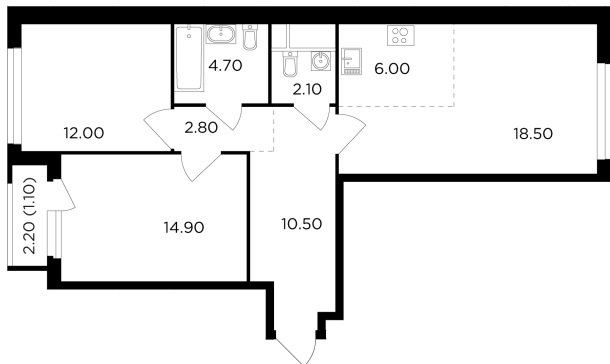

Планировка

С мебелью

+7 (495) 500-00-04

ingrad.ru

3-комн. квартира №121, 72.6м²

ЖК Филатов Луг,
Корпус 5, Секция 1, Этаж 16 из 20

17 410 000₽

239 747₽/м²

● м. «Саларьево»

Отделка

Без отделки

Ввод

II квартал 2026

На этаже

На генплане

Квартира
на сайте