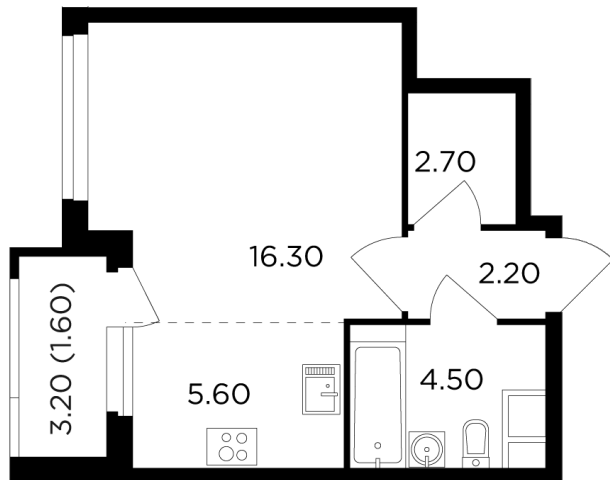

## Планировка

## С мебелью

+7 (495) 500-00-04

[ingrad.ru](http://ingrad.ru)

**Студия №119, 32.7м<sup>2</sup>**

ЖК Филатов Луг,  
Корпус 5, Секция 1, Этаж 15 из 20

**10 472 884Р**

320 272Р/м<sup>2</sup>

● М Саларьево