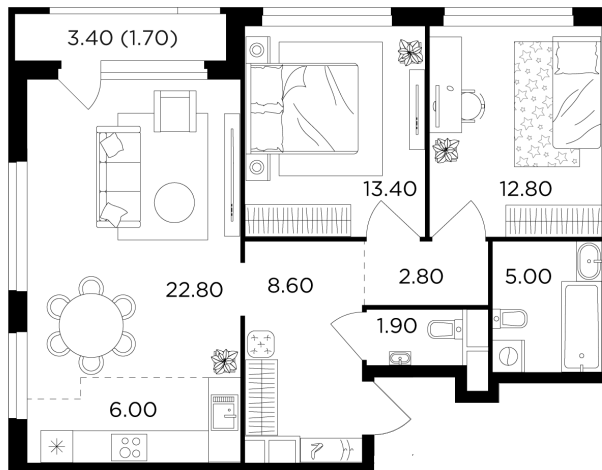

Планировка

С мебелью

+7 (495) 500-00-04

ingrad.ru

3-комн. квартира №118, 74.9м²

ЖК Филатов Луг,
Корпус 5, Секция 1, Этаж 15 из 20

17 390 000₽

232 132₽/м²

● м. «Саларьево»

Отделка

Без отделки

Ввод

II квартал 2026

На этаже

На генплане

Квартира
на сайте