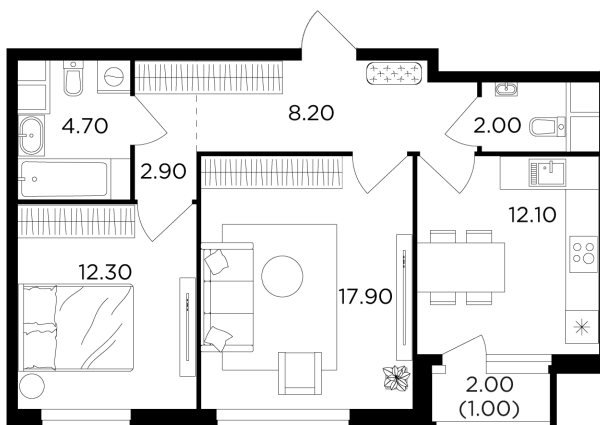

Планировка

С мебелью

+7 (495) 500-00-04

ingrad.ru

2-комн. квартира №115, 60.9м²

ЖК Филатов Луг,
Корпус 5, Секция 1, Этаж 15 из 20

14 480 000₽

237 759₽/м²

● м. «Саларьево»

Отделка

Без отделки

Ввод

II квартал 2026

На этаже

На генплане

Квартира
на сайте