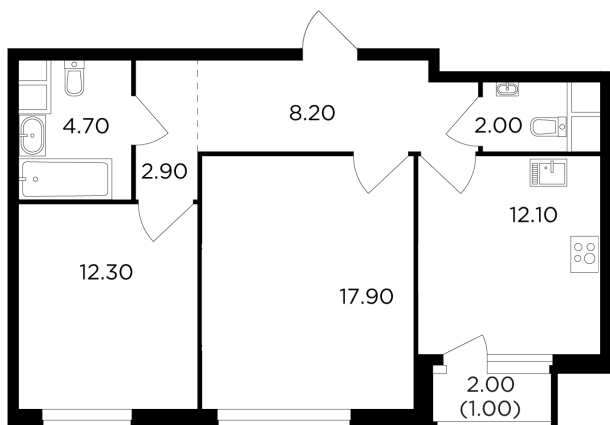

Планировка

С мебелью

+7 (495) 500-00-04

ingrad.ru

2-комн. квартира №115, 60.9м²

ЖК Филатов Луг,
Корпус 5, Секция 1, Этаж 15 из 20

14 480 000₽

237 759₽/м²

● м. «Саларьево»

Отделка

Без отделки

Ввод

II квартал 2026

На этаже

На генплане

Квартира
на сайте